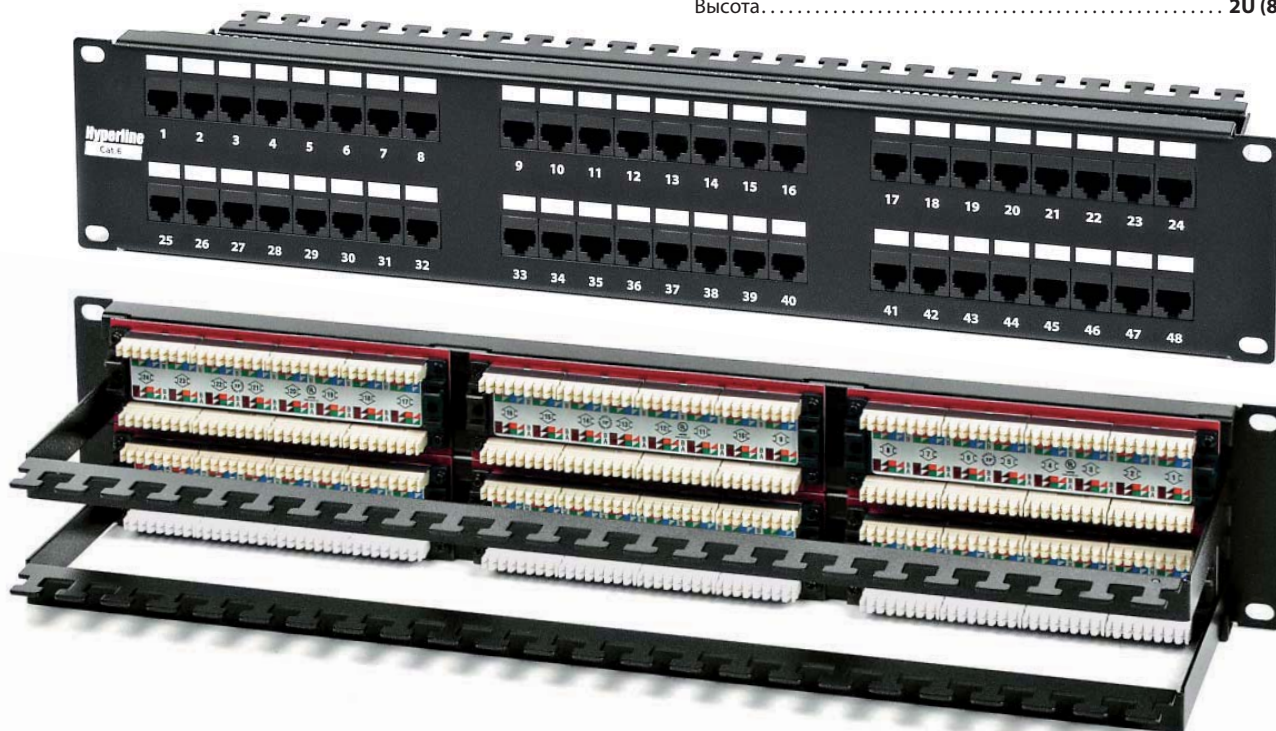

PP2-19-48-8P8C-C6-110

Категория	6
Количество портов	48 шт./RJ-45 (8P8C)
Тип контактов	Dual IDC
Ширина	19" (482,6 мм)
Высота	2U (88 мм)

PPHD-19-48-8P8C-C6-110D

Категория	6
Количество портов	48 шт./RJ-45 (8P8C)
Тип контактов	Dual IDC
Ширина	19" (482,6 мм)
Высота	1U (44 мм)