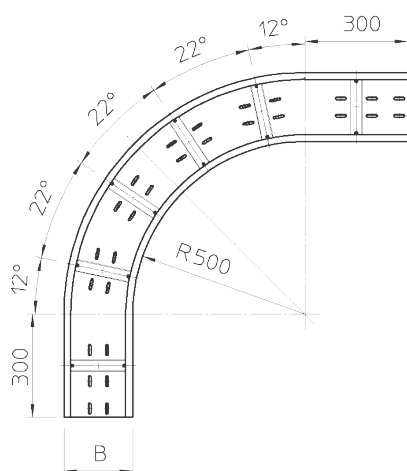

Угловая секция 90°

Артикул: 6098703
Тип: WRB 90 162 FS

Горизонтальная угловая секция 90° для всех кабельных лотков лестничного типа для больших расстояний, высота боковой стенки которых составляет 160 мм.

Размеры

Тип	Ширина, мм	Упаковка, шт.	Вес, кг/100 шт.	Арт. №
WRB 90 162 FS	200	1	1390,000	6098703
WRB 90 163 FS	300	1	1664,000	6098707
WRB 90 164 FS	400	1	1920,000	6098711
WRB 90 165 FS	500	1	2214,000	6098715
WRB 90 166 FS	600	1	2526,000	6098719
WRB 90 162 FT	200	1	1460,000	6098730
WRB 90 163 FT	300	1	1751,000	6098734
WRB 90 164 FT	400	1	2023,000	6098738
WRB 90 165 FT	500	1	2335,000	6098742
WRB 90 166 FT	600	1	2667,000	6098746