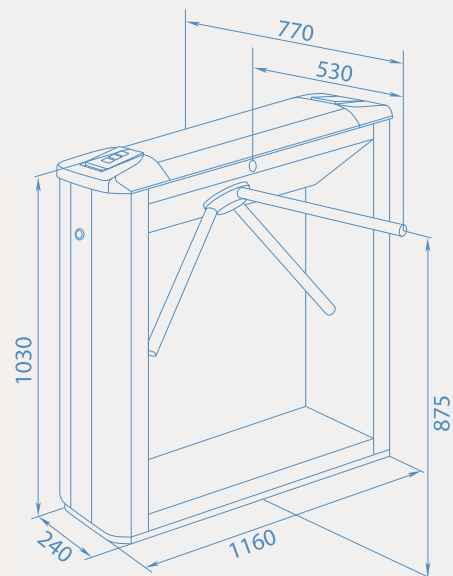

ТУМБОВЫЙ ТУРНИКЕТ ТВ01.1