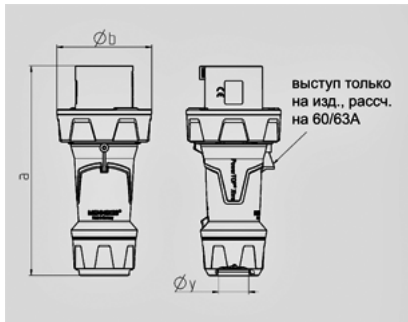

PowerTOP Xtra -

13205

( )

Ampere	63 A
	4 .
	230 B
	9
	50-60
T	
	IP 67

Чертеж 2 MB 225	A Полоса	63			125		
		3	4	5	3	4	5
Размеры, мм.	a	250	250	250	290	290	290
	b	114	114	114	130	130	130
	y	36	36	36	49	49	49
Клеммы для кабеля		6	6	6	25	25	25
сечением от до мм <sup>2</sup>		—16	—16	—16	—50	—50	—50