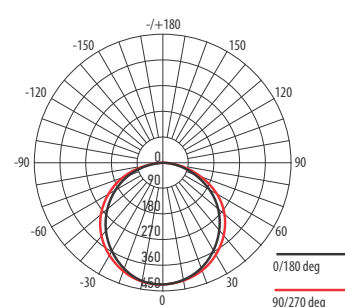

### Технические характеристики

- Материал корпуса: сталь
- Материал рассеивателя: белый ПВХ
- Источник света: светодиоды SMD2835
- Индекс цветопередачи  $R_a \geq 80$
- Входное напряжение: 185–265 В
- Коэффициент мощности:  $\cos\phi \geq 0,6$
- Коэффициент пульсации  $\leq 5\%$
- Класс защиты от поражения эл.током: I
- Климатическое исполнение: УХЛ4
- Температура эксплуатации:  $-10...+40$  °C
- Расчётный срок службы: 30 000 часов
- Гарантийный срок службы: 2 года