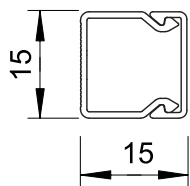

Глубина короба 15 мм, высота короба 15 мм

Короб, тип WDK 15015

| Тип | Цвет | Длина мм | Уп. Вес | | Арт.-№ |
|-------------|--------------|-------------|---------|----------|---------|
| | | | м | кг/100 м | |
| WDK15015RW | белоснежный | 2000 | 56 | 9,000 | 6191002 |
| WDK15015CW | кремовый | 2000 | 56 | 9,000 | 6024963 |
| WDK15015LGR | светло-серый | 2000 | 56 | 9,000 | 6024947 |
| WDK15015GR | серый камень | 2000 | 56 | 9,000 | 6024955 |

ПВХ поливинилхлорид

€/м

Кабельный короб с перфорацией дна, крышка в комплекте.

Заглушка

| Тип | Цвет | Раз- мер | | Уп. Вес | | Арт.-№ |
|----------------|--------------|----------|---------|---------|------------|---------|
| | | а мм | б мм | шт. | кг/100 шт. | |
| WDK HE15015RW | белоснежный | 15 | 15 | 10 | 0,085 | 6193099 |
| WDK HE15015CW | кремовый | 15 | 15 | 10 | 0,085 | 6162495 |
| WDK HE15015LGR | светло-серый | 15 | 15 | 10 | 0,085 | 6183603 |
| WDK HE15015GR | серый камень | 15 | 15 | 10 | 0,085 | 6158692 |