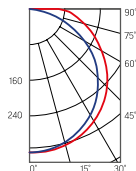

IP65 Strong
674×90×68mm

DALI

AC176-264V
PF ≥ 0,97

Артикул	Мощность	Цветовая температура	Световой поток*
V1-I0-70215-03D01-6501840	18W	4000K	2100lm
V1-I0-70215-03D01-6501865	18W	6500K	2200lm

Матовый
рассеиватель