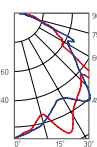

Прозрачный
рассеиватель

Артикул	Мощность	Цветовая температура	Световой поток*
V1-I0-70215-03S00-6501840	18W	4000K	2100lm
V1-I0-70215-03S00-6501865	18W	6500K	2200lm

Матовый
рассеиватель

Прозрачный
рассеиватель