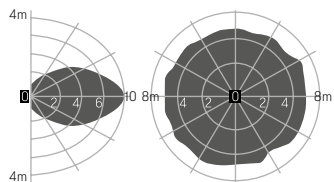

Артикул	Мощность	Цветовая температура	Световой поток*
V1-I0-70215-03S00-6501840	18W	4000K	2100lm
V1-I0-70215-03S00-6501865	18W	6500K	2200lm

Матовый
рассеиватель

Прозрачный
рассеиватель

AC176-264V
PF ≥ 0,97