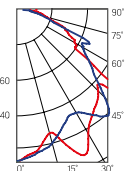

Прозрачный
рассеиватель