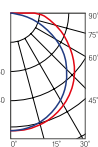

Прозрачный
рассеиватель

Артикул	Мощность	Цветовая температура	Световой поток*
V1-I0-70215-03S00-6501840	18W	4000K	2100lm
V1-I0-70215-03S00-6501865	18W	6500K	2200lm

Матовый
рассеиватель

Прозрачный
рассеиватель