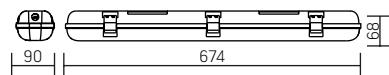

IP65 Strong
674×90×68mm

DALI

AC176-264V
PF ≥ 0,97

Артикул	Мощность	Цветовая температура	Световой поток*
V1-I0-70215-03D01-6501840	18W	4000K	2100lm
V1-I0-70215-03D01-6501865	18W	6500K	2200lm

Матовый
рассеиватель