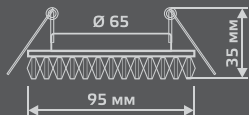

BL030

Тип лампы	GU5.3
Максимальная мощность	50 Вт
Степень защиты	IP20
Материал	стекло
Цвет	кристалл/хром
Цвет свечения	холодный белый
Количество в упаковке	1/40

LED

ЛАМПА

СВЕТОДИОДНАЯ
ПОДСВЕТКА