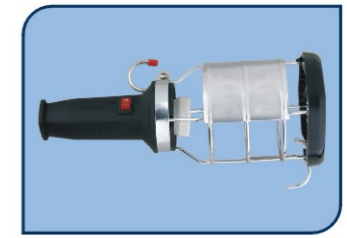

Силовые Разъемы

Industrial Products

Силовые разъемы; в промышленной сфере удовлетворяют ваши потребности, соответствуют всем стандартам

Силовые разъемы

Rubber; Our rubber products are comply to related standards can meet your every kind of needs.

Different amps and applications ...

Вилки и Розетки
PLUGS & SOCKETS

16A, 250V~

25A, 380V~

32A, 380V~

- Широкий спектр использования
- Степень защиты IP44
- Безопасная система заземления
- Защитная крышка для каждого разъема
- Внешний корпус из эластичного каучука
- Контакты MS70
- Простой монтаж и демонтаж
- Стандарт IEC 60884-1

- Multi-purpose usage facilities
- IP44 Protection Class
- Safe earthing
- All sockets have safe lids
- TPE Flexible Plastic
- Brass Conductors
- Easy assembly and disassemble
- Comply to IEC 60884-1 standard

Переносной светильник
WORK LAMPS

- Два способа закрепления
- Защитная решетка
- Простой монтаж и демонтаж
- Цоколь E27
- Кнопка включения-выключения
- Two-sided hanging facilities
- Protection cage
- Easy assembly and disassemble
- E27 Porcelain lampholder
- On-Off Switch