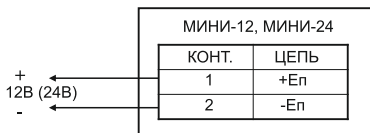

СХЕМА ПОДКЛЮЧЕНИЯ