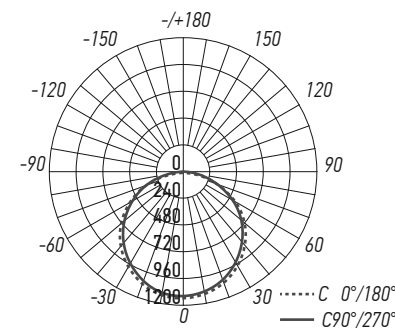

Рис. 1

Рис. 2

### 2. Диаграмма светового распределения:

jazzway

### 3. Технические характеристики

	PPL 600-40W 4000K IP40	PPL 600-40W 6500K IP40
Мощность, Вт	40	40
Световой поток, Лм	2950	2950
Цветовая температура, К	4000	6500
Источник света, светодиоды LED	SMD 4014	SMD 4014
Количество светодиодов, шт	192	192
Индекс цветопередачи, Ra	≥75	≥75
Угол освещения, гр °	120°	120°
Коэффициент мощности	>0,95	>0,95
Коэффициент пульсации	<5%	<5%
Степень защиты	IP40	IP40
Класс защиты от поражения электрическим током	II	II
Климатическое исполнение	УХЛ4	УХЛ4
Диапазон рабочих температур, °C	-20°...+40°	-20°...+40°
Габаритные размеры L*B*H, мм	595*595*10	595*595*10
Вес нетто, кг	1,70	1,70
Цвет корпуса	серый	серый
Материал корпуса	алюминиевый сплав	алюминиевый сплав
Материал плафона	полипропилен	полипропилен
Срок службы, часов	40000	40000
Гарантия	3 года	3 года
Штук в упаковке	1/4	1/4
Блок питания	БЕЗ драйвера*	БЕЗ драйвера*
Входное напряжение, В	180-265	180-265
Входной ток, mA	193	193
Выходное напряжение, В	60-80	60-80
Выходной ток, mA	480	480