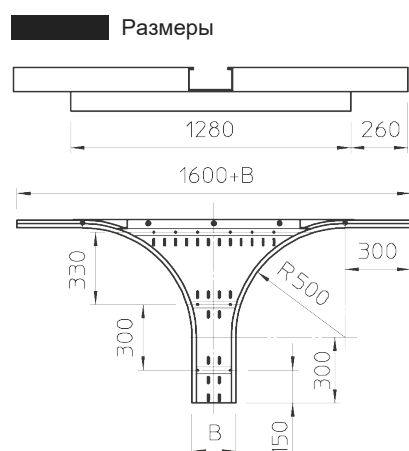

Т-образное/крестовое соединение

Артикул: 6098405
Тип: WRAA 120 FS

Т-образное/крестовое соединение для горизонтального и вертикального монтажа. Для всех листовых кабельных лотков для больших расстояний с высотой боковой стенки 110 мм.

Тип	Ширина, мм	Упаковка, шт.	Вес, кг/100 шт.	Арт. №
WRAA 120 FS	200	1	1475,000	6098405
WRAA 130 FS	300	1	1605,000	6098409
WRAA 140 FS	400	1	1735,000	6098413
WRAA 150 FS	500	1	1865,000	6098417
WRAA 160 FS	600	1	1995,000	6098421
WRAA 120 FT	200	1	1545,000	6098445
WRAA 130 FT	300	1	1680,000	6098449
WRAA 140 FT	400	1	1820,000	6098453
WRAA 150 FT	500	1	1955,000	6098457
WRAA 160 FT	600	1	2080,000	6098461