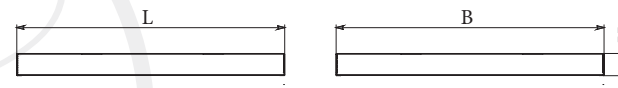

Тип источника света

Светодиодные линейки.

Установка

Встраивается в подвесные
потолки типа «Армстронг».
Крепление на несущую
поверхность.

Материал

Корпус: сталь, окрашенная
белой порошковой краской.
Рассеиватель: ПММА
(6 видов см. стр. 17).