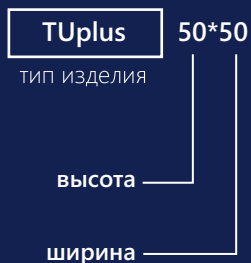

T-ОТВЕТВИТЕЛЬ СЕРИИ PLUS TUplus

Расшифровка артикула

Предназначение:

Используется для ответвления от кабельной трассы, а также для создания X-образного разветвителя в горизонтальной плоскости.

Материал:

Сталь

Варианты исполнения:

- Сталь оцинкованная по методу Сендзимира;
- Горячеоцинкованная сталь;
- Порошковая краска.

Единица измерения:

шт. (штука)

Кратность:

1 шт.

| Код | Артикул | Высота, мм (H) | Ширина, мм (B) | Толщина, мм (s) | Вес, кг |
|--------|---------------|----------------|----------------|-----------------|---------|
| PL0579 | TUplus50*50 | 50 | 50 | 0,8 | 0,32 |
| PL0580 | TUplus50*100 | 50 | 100 | 0,8 | 0,38 |
| PL0581 | TUplus50*150 | 50 | 150 | 0,8 | 0,43 |
| PL0582 | TUplus50*200 | 50 | 200 | 1 | 0,49 |
| PL0583 | TUplus50*300 | 50 | 300 | 1 | 0,75 |
| PL0584 | TUplus50*400 | 50 | 400 | 1 | 0,89 |
| PL0585 | TUplus50*500 | 50 | 500 | 1 | 1,19 |
| PL0586 | TUplus50*600 | 50 | 600 | 1 | 1,36 |
| PL0587 | TUplus80*100 | 80 | 100 | 1 | 0,60 |
| PL0588 | TUplus80*150 | 80 | 150 | 1 | 0,67 |
| PL0589 | TUplus80*200 | 80 | 200 | 1 | 0,74 |
| PL0590 | TUplus80*300 | 80 | 300 | 1 | 0,88 |
| PL0591 | TUplus80*400 | 80 | 400 | 1 | 1,02 |
| PL0592 | TUplus80*500 | 80 | 500 | 1 | 1,16 |
| PL0593 | TUplus80*600 | 80 | 600 | 1 | 1,30 |
| PL0594 | TUplus100*100 | 100 | 100 | 1 | 0,71 |
| PL0595 | TUplus100*150 | 100 | 150 | 1 | 0,78 |
| PL0596 | TUplus100*200 | 100 | 200 | 1 | 0,85 |
| PL0597 | TUplus100*300 | 100 | 300 | 1 | 0,99 |
| PL0598 | TUplus100*400 | 100 | 400 | 1 | 1,13 |
| PL0599 | TUplus100*500 | 100 | 500 | 1 | 1,43 |
| PL0600 | TUplus100*600 | 100 | 600 | 1 | 1,60 |