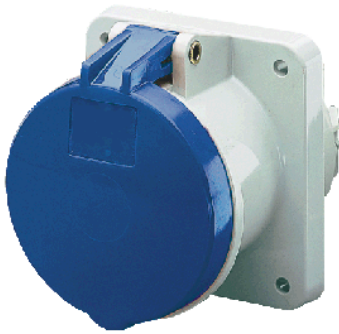

- 1261A

SoftCONTACT

: + P

	63 A
	3
	230 В
	6
	50-60
T	
	IP 44

Чертеж 1 MB 211	А Полоса	63		
		3	4	5
Размеры, мм.	a	107	107	107
	b	100	100	100
	c	80	80	80
	d	85	85	85
	e	77	77	77
	f	6	6	6
	g.	12	12	12
	g.1	2	2	2
	h	113	113	113
	k	55	55	55
	l	88	88	88
Клеммы для кабеля		6	6	6
сечением от до мм <sup>2</sup>		—25	—25	—25