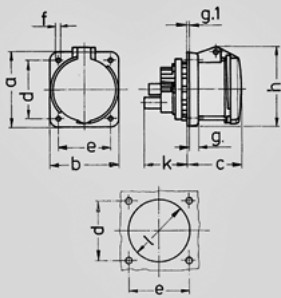

- 1261A

SoftCONTACT

: + P

	63 A
	3
	230 В
	6
	50-60
T	
	IP 44

Чертеж 1 MB 211	А Полоса	63		
		3	4	5
Размеры, мм.	a	107	107	107
	b	100	100	100
	c	80	80	80
	d	85	85	85
	e	77	77	77
	f	6	6	6
	g.	12	12	12
	g.1	2	2	2
	h	113	113	113
	k	55	55	55
	l	88	88	88
Клеммы для кабеля		6	6	6
сечением от до мм <sup>2</sup>		—25	—25	—25