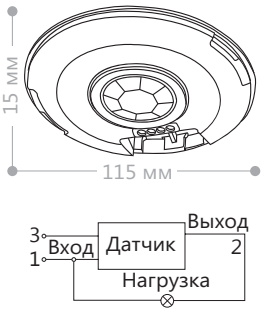

Время задержки: от 10 сек. до 7 мин.

инфракрасный **SEN4**

IP20	230V/50Hz	t _c -20°/+40°	60 шт	120°	360°	
Нагрузка активная/смешанная	Освещенность	Расстояние	Высота установки	Мощность, W	Настройки	Артикул
1200W / 300W	<3 ~2000Lux	6m (max 24°C)	2.2-4m	0.1-0.45W	- регулировка времени задержки - регулировка освещенности	22006

Время задержки: от 10 сек. до 7 мин.

инфракрасный **SEN5**

IP20	230V/50Hz	t _c -20°/+40°	50 шт	180°	360°	
Нагрузка активная/смешанная	Освещенность	Расстояние	Высота установки	Мощность, W	Настройки	Артикул
2000W / 1000W	<3 ~2000Lux	6m (max 24°C)	2.2-4m	0.7-0.58W	- регулировка времени задержки - регулировка освещенности	22072