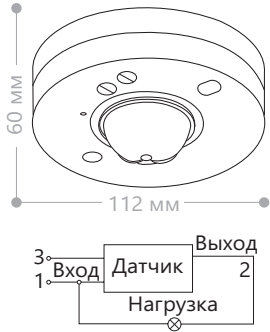

Время задержки: от 10 сек. до 15 мин.

инфракрасный **SEN60**

IP20	230V/50Hz	t _c -20°/+40°	60 шт	360°		
Нагрузка активная/смешанная	Освещенность	Расстояние	Высота установки	Мощность, W	Настройки	Артикул
1200W / 300W	<3 ~2000Lux	6m (max 24°C) 12m (max 24°C)	2.2-4m	0.1-0.45W	- регулировка освещенности - регулировка времени задержки - регулировка расстояния	22017 22018

Время задержки: от 10 сек. до 7 мин.

инфракрасный **SEN4**

IP20	230V/50Hz	t _c -20°/+40°	60 шт	120°	360°	
Нагрузка активная/смешанная	Освещенность	Расстояние	Высота установки	Мощность, W	Настройки	Артикул
1200W / 300W	<3 ~2000Lux	6m (max 24°C)	2.2-4m	0.1-0.45W	- регулировка времени задержки - регулировка освещенности	22006