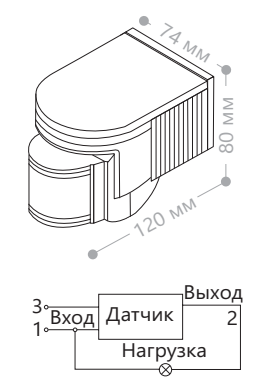

IP20	230V/50Hz	t_c -20°/+40°	50 шт	180°	360°	
Нагрузка активная/смешанная	Освещенность	Расстояние	Высота установки	Мощность, W	Настройки	Артикул
2000W / 1000W	<3 ~2000Lux	6m (max 24°C)	2.2-4m	0.7-0.58W	- регулировка времени задержки - регулировка освещенности	22072

Время задержки: от 10 сек. до 15 мин.

инфракрасный **SEN6**