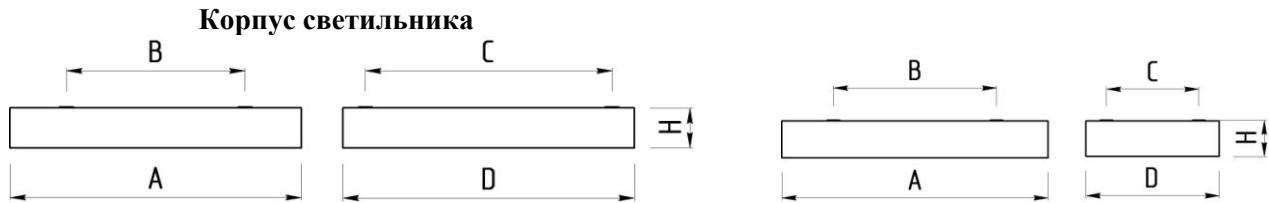

Установка

- Крепятся на поверхность потолка.

Светильники серии TL W (белый расстр)

Габаритные размеры

Характеристики моделей

Модель	Мощность лампы, Вт	Источник света (цоколь)	Размеры корпуса, мм					Кол-во в упак., шт	Размеры упаковки, мм (ДхШхВ)	Объем, м ³
			A	B	C	D	H			
Под линейную люминесцентную лампу T5 (G5) Ø16										
TL214 W	2x14	ЛЛ (T5 G5)	595	380	215	295	82	2	1265x325x95	0.039
TL224 W	2x24	ЛЛ (T5 G5)	595	380	215	295	82	2	1265x325x95	0.039
TL228 W	2x28	ЛЛ (T5 G5)	1195	980	215	295	82	1	1265x325x95	0.039
TL254 W	2x54	ЛЛ (T5 G5)	1195	980	215	295	82	1	1265x325x95	0.039
TL414 W	4x14	ЛЛ (T5 G5)	595	380	520	595	82	2	645x180x635	0.074
TL424 W	4x24	ЛЛ (T5 G5)	595	380	520	595	82	2	645x180x635	0.074
Под линейную люминесцентную лампу T8 (G13) Ø26										
TL218 W	2x18	ЛЛ (T8 G13)	620	380	215	310	82	2	1265x325x95	0.039
TL236 W	2x36	ЛЛ (T8 G13)	1233	994	215	310	82	1	1265x325x95	0.039
TL418 W	4x18	ЛЛ (T8 G13)	620	380	520	620	85	2	645x180x635	0.074
TL436 W	4x36	ЛЛ (T8 G13)	1233	992	520	619	82	1	1265x105x635	0.084