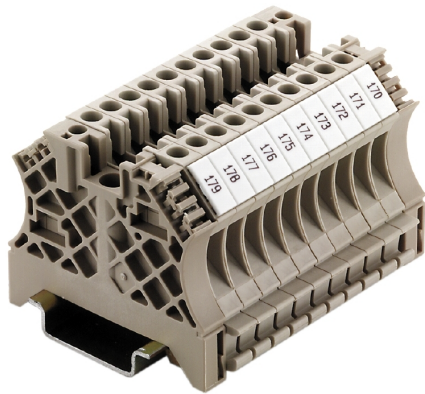

Лист данных

**Маркировка клемм
WS 12/3.5 MC NE WS**

Weidmüller Interface GmbH & Co. KG
Klingenbergstraße 16
D-32758 Detmold
Germany
Fon: +49 5231 14-0
Fax: +49 5231 14-292083
www.weidmueller.com

Изображения

Пример использования