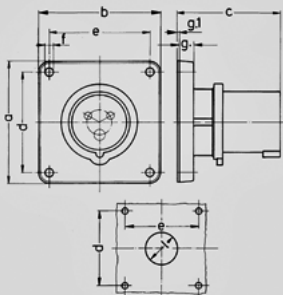

- 817
 ()

Ampere	32 A
	3
	230 V
	6
	50-60
T	
	IP 44

Чертеж 2 MB 173/2	A Полоса	16			32		
		3	4	5	3	4	5
Размеры, мм.	a	85,7	85,7	85,7	85,7	85,7	85,7
	b	85,7	85,7	85,7	85,7	85,7	85,7
	c	72	72	72	90	90	90
	d	69,5	69,5	69,5	69,5	69,5	69,5
	e	69,5	69,5	69,5	69,5	69,5	69,5
	f	5,5	5,5	5,5	5,5	5,5	5,5
	g.	11	11	11	11	11	11
	g.1	2	2	2	2	2	2
	l	32	36	36	47	47	47
Клеммы для кабеля		1,5	1,5	1,5	2,5	2,5	2,5
сечением от до мм ²		-4	-4	-4	-10	-10	-10