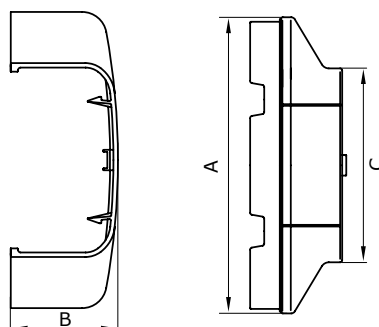

Тройник (Т-образный отвод)

Назначение:

- эстетичное оформление мест Т-образного соединения кабельных коробов.

Характеристики:

- материал накладки – АБС-пластик;
- материал базы и разделителей – ПНД.

Комплект поставки:

- внешняя декоративная накладка;
- внутренняя база с разделителем;
- инструкция по монтажу.

Типоразмер корпуса, мм	Встроенные разделители	Размеры, мм				Вес, кг/шт.	Цвет	Код
		A	B	C	D			
90x50	есть	94,8	119,4	144	52,4	0,129	серебристый металлик RAL 9006	09506G
							белый RAL 9016	09506
110x50	есть	115,1	139,5	164	51,6	0,143	серебристый металлик RAL 9006	01006G
							белый RAL 9016	01006
140x50	есть	144,8	169,4	194	52,4	0,230	серебристый металлик RAL 9006	01406G
							белый RAL 9016	01406

Переходник

Назначение:

- переход с одного типоразмера кабельного корпуса на другой типоразмер совместно с аксессуарами – тройник, угол внутренний, угол внешний, угол плоский.

Характеристики:

- материал – АБС-пластик;
- цвет – белый;
- переходник вставляется широкой стороной в аксессуар, узкой стороной защелкивается на корпус меньшего размера.

Типоразмер корпуса, мм	Размеры, мм			Вес, кг/шт.	Цвет	Код
	A	B	C			
90x50	145,5	77	45	0,036	серебристый металлик RAL 9006	09507G
					белый RAL 9016	09507
110x50	165	77,2	45	0,059	серебристый металлик RAL 9006	01007G
					белый RAL 9016	01007
140x50	192	78	45	0,051	серебристый металлик RAL 9006	01407G
					белый RAL 9016	01407