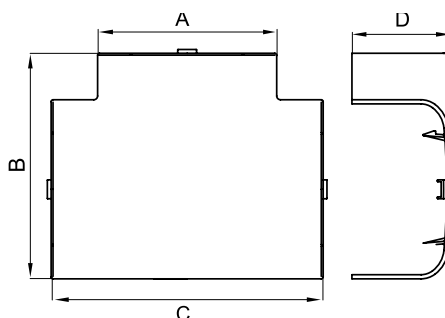

Тройник (Т-образный отвод)

Назначение:

- эстетичное оформление мест Т-образного соединения кабельных коробов.

Характеристики:

- материал накладки – АБС-пластик;
- материал базы и разделителей – ПНД.

Комплект поставки:

- внешняя декоративная накладка;
- внутренняя база с разделителем;
- инструкция по монтажу.

Типоразмер корпуса, мм	Встроенные разделители	Размеры, мм				Вес, кг/шт.	Цвет	Код
		A	B	C	D			
90x50	есть	94,8	119,4	144	52,4	0,129	серебристый металлик RAL 9006	09506G
							белый RAL 9016	09506
110x50	есть	115,1	139,5	164	51,6	0,143	серебристый металлик RAL 9006	01006G
							белый RAL 9016	01006
140x50	есть	144,8	169,4	194	52,4	0,230	серебристый металлик RAL 9006	01406G
							белый RAL 9016	01406

Переходник

Назначение:

- переход с одного типоразмера кабельного корпуса на другой типоразмер совместно с аксессуарами – тройник, угол внутренний, угол внешний, угол плоский.

Характеристики:

- материал – АБС-пластик;
- цвет – белый;
- переходник вставляется широкой стороной в аксессуар, узкой стороной защелкивается на корпус меньшего размера.

Типоразмер корпуса, мм	Размеры, мм			Вес, кг/шт.	Цвет	Код
	A	B	C			
90x50	145,5	77	45	0,036	серебристый металлик RAL 9006	09507G
					белый RAL 9016	09507
110x50	165	77,2	45	0,059	серебристый металлик RAL 9006	01007G
					белый RAL 9016	01007
140x50	192	78	45	0,051	серебристый металлик RAL 9006	01407G
					белый RAL 9016	01407