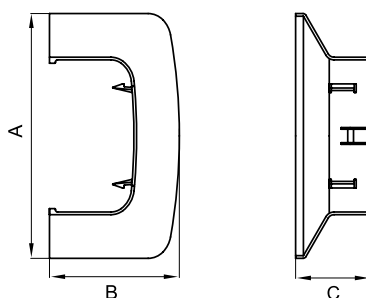

Ввод в потолок/стену/щиток/коробку/шкаф

Назначение:

- декоративное оформление мест ввода корпусов в потолок, стену, щиток, шкаф, коробку и т. п.

Характеристики:

- материал – АБС-пластик;
- цвет – белый;
- имеется внешнее расширение с 3-х сторон.

Типоразмер корпуса, мм	Размеры, мм			Вес, кг/шт.	Цвет	Код
	A	B	C			
90x50	145,5	77	45	0,036	серебристый металлик RAL 9006	09507G
					белый RAL 9016	09507
110x50	165	77,2	45	0,059	серебристый металлик RAL 9006	01007G
					белый RAL 9016	01007
140x50	192	78	45	0,051	серебристый металлик RAL 9006	01407G
					белый RAL 9016	01407