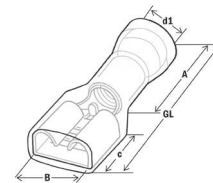

Плоские наконечники «ECO-Line», полностью изолированные

- из латуни, луженые • ПВХ-изоляция
- с безвибрационной медной гильзой

№ арт.	ПСП	шт.разм.	d1	A	Од	с	В	материал	Кг/100	500	УЕ
370414	0,5 - 1,0	6,3x0,8	4,0	10,0	22,0	7,5	6,6	ПВХ	0,113	500	100
370416	1,5 - 2,5	6,3x0,8	4,5	10,0	22,0	7,5	6,6	ПВХ	0,102	500	100

Плоские штекеры «ECO-Line»

- из латуни, луженые • ПВХ-изоляция
- с безвибрационной медной гильзой

№ арт.	ПСП	шт.разм.	d1	A	Од	с	В	материал	Кг/100	500	УЕ
370422	0,5 - 1,0	6,3x0,8	4,0	10,0	21,0	7,7	6,35	ПВХ	0,058	500	100
370424	1,5 - 2,5	6,3x0,8	4,5	10,0	21,0	7,7	6,35	ПВХ	0,064	500	100
370426	4,0 - 6,0	6,3x0,8	5,5	13,0	24,0	7,7	6,35	ПВХ	0,088	500	100