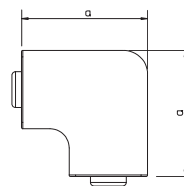

Крышка плоского угла

Тип	Цвет	Раз- мер а мм	Уп. Шт.	Вес кг/100 шт.	Арт.-№
WDK HF40110RW	белоснежный	110	2	13,000	6192874
WDK HF40110CW	кремовый	110	2	13,000	6161324
WDK HF40110LGR	светло-серый	110	2	13,000	6183360
WDK HF40110GR	серый камень	110	2	13,000	6021743

ПВХ поливинилхлорид

€/шт.

Крышка плоского угла для изменения направления коробов WDK.

Заглушка

Тип	Цвет	Раз- мер а мм	Раз- мер b мм	Уп. Шт.	Вес кг/100 шт.	Арт.-№
WDK HE40110RW	белоснежный	110	40	10	2,200	6193242
WDK HE40110CW	кремовый	110	40	10	2,200	6162622
WDK HE40110LGR	светло-серый	110	40	10	2,200	6183751
WDK HE40110GR	серый камень	110	40	10	2,200	6021514