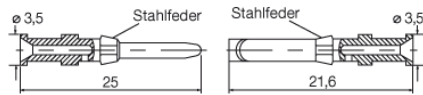

**Контакт обжимной
HDC-C-HD-SM0.5AU**

Weidmüller Interface GmbH & Co. KG
Klingenbergstraße 16
D-32758 Detmold
Germany
Fon: +49 5231 14-0
Fax: +49 5231 14-292083
www.weidmueller.com

Изображения

Leiterquerschnitt	Abisolierlänge
0,14 - 0,37 mm²	AWG 26-22 8 mm
0,50 mm²	AWG 20 8 mm
0,75 - 1,00 mm²	AWG 18 8 mm
1,50 mm²	AWG 16 8 mm
2,50 mm²	AWG 14 8 mm