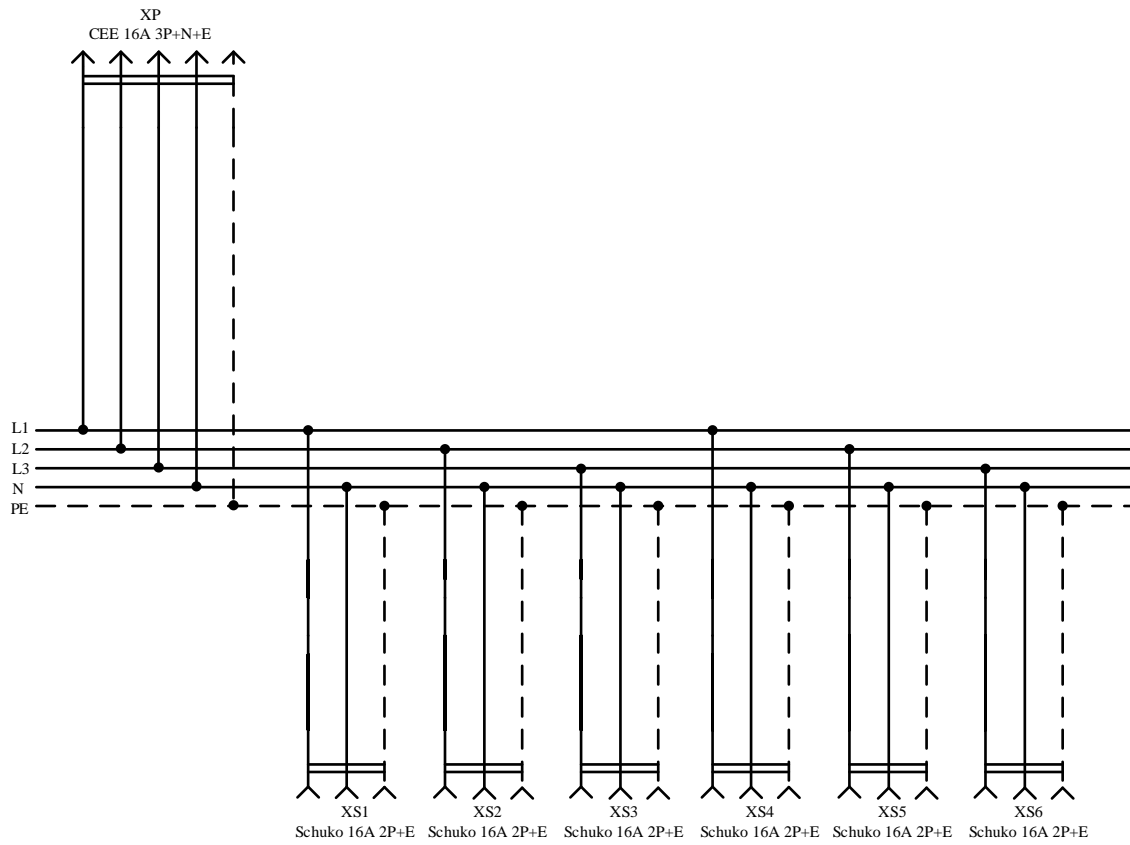

<i>Contactica</i>			
					<i>Alpenbox 0150011</i>	<i>Лист</i>	<i>Масса</i>	<i>Масштаб</i>
<i>Изм.</i>	<i>Лист</i>	<i>№ докум.</i>	<i>Подп.</i>	<i>Дата</i>				
<i>Разраб.</i>								
<i>Пров.</i>								
<i>Т. контр.</i>						<i>Лист 2</i>	<i>Листов 2</i>	
<i>Н. контр.</i>					<i>Alpenbox 0150011</i>	<i>ООО «МегаГруп»</i>		
<i>Утв.</i>