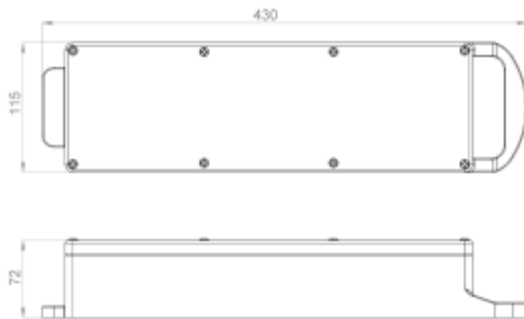

Технические данные

Технические характеристики	
Напряжение на вводе, В.	~380
Распределяемое напряжение, В.	~380/220
Суммарная мощность/ток подключаемых потребителей, кВт/А .	10/16
Степень защиты, IP.	44
Диапазон рабочих температур, °С	-25 + 40°С

Комплектующие			
Наименование	Кол-во	Ед.изм.	Страна производства
Корпус резиновый IP54	1	шт.	Австрия
Вилка CEE 16A 3P+N+E IP44*	1	шт.	Австрия
Розетка Schuko 16A 2P+E IP54*	6	шт.	Австрия
Кабель H07RN-F 5G4	2,5	м.	Испания
Провод TOPFLEX H05V-K&H07V-K		м.	Испания

*Марка силовых разъемов может быть изменена, на аналогичные по характеристикам по усмотрению производителя или желанию заказчика.

					<i>Contactica</i>					
					<i>Alpenbox 0150011</i>			<i>Лит.</i>	<i>Масса</i>	<i>Масштаб</i>
<i>Изм.</i>	<i>Лист</i>	<i>№ докум.</i>	<i>Подп.</i>	<i>Дата</i>						
<i>Разраб.</i>										
<i>Пров.</i>										
<i>Т. контр.</i>								<i>Лист 1</i>	<i>Листов 2</i>	
<i>Н. контр.</i>					<i>Alpenbox 0150011</i>			<i>ООО «МегаГруп»</i>		
<i>Утв.</i>