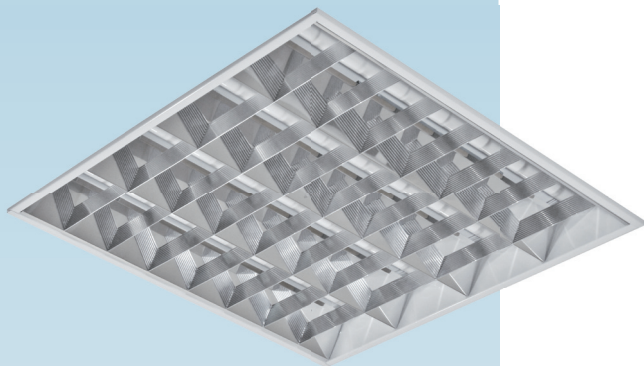

## ОСОБЕННОСТИ ПРОДУКТА

Функциональный классический дизайн.

Оптическая система с V-образным зеркальным растром обеспечивает высокий КПД.

Высокая энергоэффективность ЭПРА А1, А2, малые потери, встроенный корректор обеспечивает высокий коэффициент мощности, минимизация глубины пульсаций.

Возможность работы в осветительных установках с системами управления освещением (изделия с индексом С, R).

**КОНСТРУКЦИЯ**

**КОРПУС** из листовой стали, окрашен белой порошковой краской.

**РЕШЕТКА** из зеркального алюминия, устанавливается в корпус скрытыми пружинами.