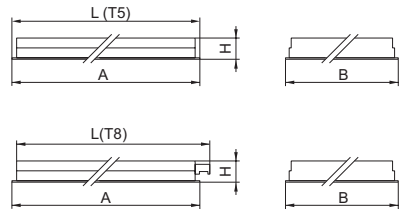

Устанавливается в потолки "Грильято" (модели с индексом GR).

**РАСШИФРОВКА МОДИФИКАЦИЙ**

**Вторая цифра:**

0 - ЭмПРА;

1 - ЭПРА АЗ;

2 - ЭмПРА ( $\cos\phi$  не менее 0,85);

3 - ЭПРА А2;

4 - ЭПРА А1.

**Третья цифра (оптика):**

1 - зеркальная решетка.

Наименование	Размеры, мм			
	L	B	H	Axa
ЛВ010-2x14	595	295	69	595x295
ЛВ010-2x28	1195	295	69	1195x295
ЛВ010-4x14	595	595	69	595x595
ЛВ010-4x28	1195	595	69	1195x595
ЛВ010-2x18	629	295	75	595x295
ЛВ010-2x36	1239	295	75	1195x295
ЛВ010-4x18	629	595	75	595x595
ЛВ010-4x36	1239	595	75	1195x595

Наименование	Размеры, мм			
	L	B	H	Axa
ЛВ010-2x14 GR	590	290	69	590
ЛВ010-2x28 GR	1190	290	69	1190
ЛВ010-4x14 GR	590	590	69	590
ЛВ010-4x28 GR	1190	590	69	1190
ЛВ010-2x18 GR	639	290	105	590
ЛВ010-2x36 GR	1239	290	105	1190
ЛВ010-4x18 GR	639	590	105	590
ЛВ010-4x36 GR	1239	590	105	1190