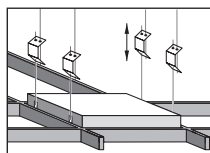

Наименование	Код	Тип лампы	Масса, кг
ЛВ010-2x18-001 Rastr GR	1130218001	T8 G13	2.20
ЛВ010-2x18-011 Rastr GR	1130218011	T8 G13	2.10
ЛВ010-2x18-021 Rastr GR	1130218021	T8 G13	2.20
ЛВ010-2x18-031 Rastr GR	1130218031	T8 G13	2.10
ЛВ010-2x18-041 Rastr GR	1130218041	T8 G13	2.10
ЛВ010-2x36-001 Rastr GR	1130236001	T8 G13	3.80
ЛВ010-2x36-011 Rastr GR	1130236011	T8 G13	2.90
ЛВ010-2x36-021 Rastr GR	1130236021	T8 G13	3.80
ЛВ010-2x36-031 Rastr GR	1130236031	T8 G13	2.90
ЛВ010-2x36-041 Rastr GR	1130236041	T8 G13	2.90
ЛВ010-2x36-001 Rastr БАП GR	1130236051	T8 G13	4.80
ЛВ010-2x36-011 Rastr БАП GR	1130236061	T8 G13	3.90
ЛВ010-2x36-021 Rastr БАП GR	1130236071	T8 G13	4.80
ЛВ010-2x36-031 Rastr БАП GR	1130236081	T8 G13	3.90
ЛВ010-2x36-041 Rastr БАП GR	1130236091	T8 G13	3.90
ЛВ010-4x18-001 Rastr GR	1130418001	T8 G13	3.70
ЛВ010-4x18-011 Rastr GR	1130418011	T8 G13	2.80
ЛВ010-4x18-021 Rastr GR	1130418021	T8 G13	3.70
ЛВ010-4x18-031 Rastr GR	1130418031	T8 G13	2.80
ЛВ010-4x18-041 Rastr GR	1130418041	T8 G13	2.80
ЛВ010-4x18-001 Rastr БАП GR	1130418051	T8 G13	4.70
ЛВ010-4x18-011 Rastr БАП GR	1130418061	T8 G13	3.80
ЛВ010-4x18-021 Rastr БАП GR	1130418071	T8 G13	4.70
ЛВ010-4x18-031 Rastr БАП GR	1130418081	T8 G13	3.80
ЛВ010-4x18-041 Rastr БАП GR	1130418091	T8 G13	3.80
ЛВ010-4x36-001 Rastr GR	1130436001	T8 G13	6.20
ЛВ010-4x36-011 Rastr GR	1130436011	T8 G13	4.30
ЛВ010-4x36-021 Rastr GR	1130436021	T8 G13	6.20
ЛВ010-4x36-031 Rastr GR	1130436031	T8 G13	4.30
ЛВ010-4x36-041 Rastr GR	1130436041	T8 G13	4.30
ЛВ010-4x36-001 Rastr БАП GR	1130436051	T8 G13	7.20
ЛВ010-4x36-011 Rastr БАП GR	1130436061	T8 G13	5.30
ЛВ010-4x36-021 Rastr БАП GR	1130436071	T8 G13	7.20
ЛВ010-4x36-031 Rastr БАП GR	1130436081	T8 G13	5.30
ЛВ010-4x36-041 Rastr БАП GR	1130436091	T8 G13	5.30

Установка светильников GR на подвесах