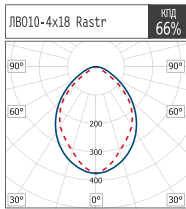

Устанавливается в потолки "Грильято" (модели с индексом GR).

**РАСШИФРОВКА МОДИФИКАЦИЙ**

**Вторая цифра:**

0 - ЭмПРА;

1 - ЭПРА АЗ;

2 - ЭмПРА ( $\cos\phi$  не менее 0,85);

3 - ЭПРА А2;

4 - ЭПРА А1.

**Третья цифра (оптика):**

1 - зеркальная решетка.

Наименование	Размеры, мм			
	L	B	H	Axa
ЛВ010-2x14	595	295	69	595x295
ЛВ010-2x28	1195	295	69	1195x295
ЛВ010-4x14	595	595	69	595x595
ЛВ010-4x28	1195	595	69	1195x595
ЛВ010-2x18	629	295	75	595x295
ЛВ010-2x36	1239	295	75	1195x295
ЛВ010-4x18	629	595	75	595x595
ЛВ010-4x36	1239	595	75	1195x595

Наименование	Размеры, мм			
	L	B	H	Axa
ЛВ010-2x14 GR	590	290	69	590
ЛВ010-2x28 GR	1190	290	69	1190
ЛВ010-4x14 GR	590	590	69	590
ЛВ010-4x28 GR	1190	590	69	1190
ЛВ010-2x18 GR	639	290	105	590
ЛВ010-2x36 GR	1239	290	105	1190
ЛВ010-4x18 GR	639	590	105	590
ЛВ010-4x36 GR	1239	590	105	1190