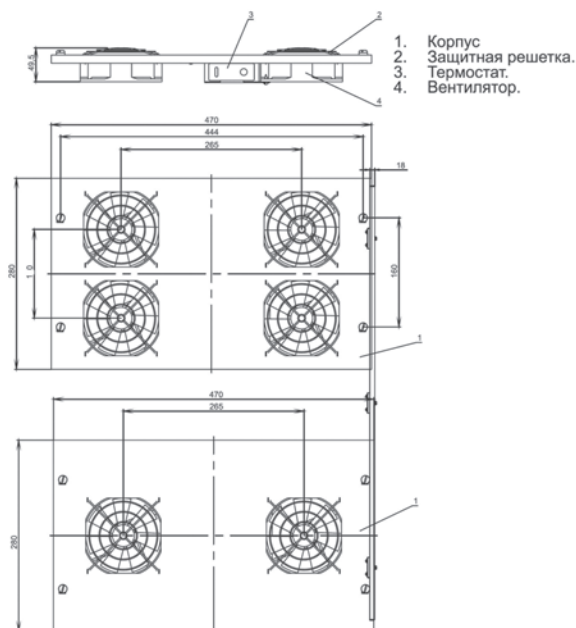

Вентиляторные потолочные панели

Технические характеристики:

- | | | | |
|----------------------------|--|--------------------|--------------------------------------|
| • Размеры, мм | 470x280x44, 470x140x44 | • Конструкция | сплошная металлическая |
| • Кол-во вентиляторов | 1, 2, 3, 4 | • Материал корпуса | листовая сталь 1,2 мм |
| • Рабочее напряжение | 220 В/50 Гц | • Покрытие | Порошковая окраска с фосфатированием |
| • Производительность, м³/ч | 160, 320, 480, 640 | • Цвет | RAL7035 (серый)
RAL9005 (черный) |
| • Доп. функции | выключатель, термостат (регулировка t: 0÷+60 °C) | • Упаковка | 1 гофрокартонная коробка |

Комплектация

Наименование	Кол-во, шт.
1. Корпус с установленными вентиляторными блоками	1
2. Паспорт изделия	1
3. Набор монтажного крепежа	1

Цвет

Ассортимент

Наименование	Кол-во вентиляторов	Производительность, м³/ч	Доп. функции	Размеры, (ШxГxВ), мм	Совместимость, LINEA X	Артикул, цвет серый RAL7035	Артикул, цвет черный RAL9005
Потолочная вентил. панель для шкафов LINEA W, 1 вентилятор	1	160	-	170x170x38	W	FM35-1LW	FM05-1LW
Потолочная вентил. панель для шкафов LINEA W, 2 вентилятора	2	320	-	470x140x44	W	FM35-21ME	FM05-21ME
Потолочная вентил. панель без термостата, 2 вентилятора	2	320	выкл.	470x140x44	N, W	FM35-21M	FM05-21M
Потолочная вентил. панель без термостата, 4 вентилятора	4	640	выкл.	470x280x44	S	FM35-41	FM05-41
Потолочная вентил. панель с термостатом, 3 вентилятора	3	480	выкл./термостат	470x140x44	N	FM35-32M	FM05-32M
Потолочная вентил. панель с термостатом, 4 вентилятора	4	640	выкл./термостат	470x280x44	S	FM35-42	FM05-42