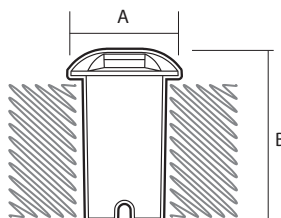

МНОГОФУНКЦИОНАЛЬНОЕ ПРИМЕНЕНИЕ

Возможно встраивать в стены и грунт

ВОЗМОЖНОСТЬ СОЗДАНИЯ СВЕТОВЫХ ОРНАМЕНТОВ

PGR R60/2

PGR R60/4

ТЕХНИЧЕСКИЕ ХАРАКТЕРИСТИКИ

- Источник света: светодиоды SMD2835
- Материал корпуса: алюминий, пластик
- Цвет корпуса: черный
- Длина провода подключения: 13 см
- Материал рассеивателя: пластик
- Цветовая температура: 4 000 К
- Индекс цветопередачи: Ra > 70
- Входное напряжение / частота: 100–240 В / 50 Гц
- Коэффициент мощности: cos φ > 0,50
- Температура эксплуатации: –25°...+50°С
- Срок службы светодиодов: 30 000 часов
- Гарантийный срок: 2 года

PGR R60/2

PGR R60/4

Код для заказа	Штрих-код	Артикул	Мощность, Вт	Световой поток, лм	Размеры, АхВ, мм	Установочный размер, мм	Вес, кг	Упаковка, шт.
5024861	4895205024861	PGR R60/2 2w 4000K Black IP65	2	40	Ø60x93	Ø43	0,09	1/50
5024885	4895205024885	PGR R60/4 2w 4000K Black IP65	2	50	Ø60x93	Ø43	0,09	1/50