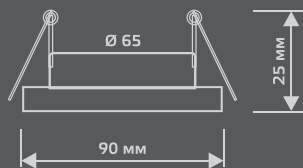

BL075

LED

Тип лампы	GU5.3
Максимальная мощность	50 Вт
Степень защиты	IP20
Материал	стекло
Цвет	кристалл/черный/золото
Цвет свечения	теплый белый
Количество в упаковке	1/40

ЛАМПА

СВЕТОДИОДНАЯ
ПОДСВЕТКА

BACKLIGHT