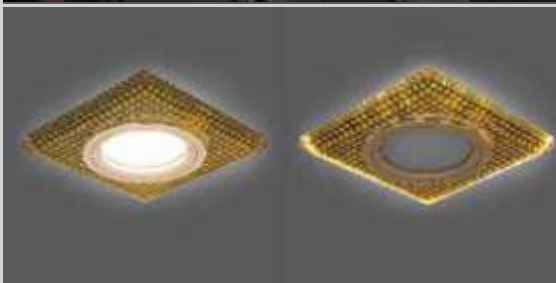

BL075

LED

Тип лампы	GU5.3
Максимальная мощность	50 Вт
Степень защиты	IP20
Материал	стекло
Цвет	кристалл/черный/золото
Цвет свечения	теплый белый
Количество в упаковке	1/40

ЛАМПА

СВЕТОДИОДНАЯ
ПОДСВЕТКА

BACKLIGHT