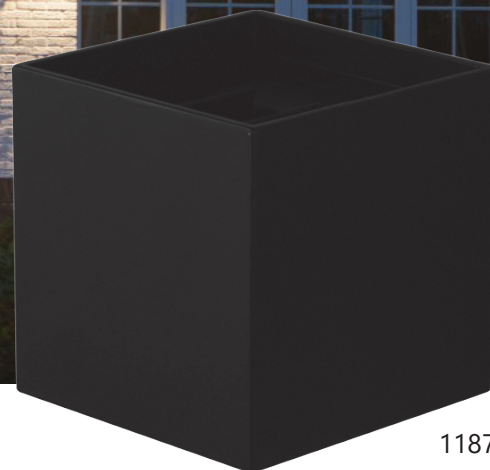

11871

11870

Подвижные шторы, с помощью которых регулируется ширина светового луча

Настенные уличные светильники DH012 серии Techno предназначены для подсветки фасадов. От обычных светильников они отличаются тем, что в конструкции предусмотрены подвижные шторы, которые позволяют пользователю самому задавать ширину светового луча и направление света.

Светильники можно располагать по одиночке, расставляя световые акценты на террасе, крыльце, балконе или просто на стене в доме. А можно чередовать их группами: это позволит существенно преобразить фасад здания в тёмное время суток.

Артикул	11870	11871
Мощность:	2*3W	
Напряжение:	230V/50Hz	
Цветовая температура:	4000K	
Световой поток:	450Lm	
Цвет:	черный	белый
Материал:	алюминий	
Размеры:	100×100×100мм	
Температурный режим:	-40...+60°C	
Гарантия:	2 года	