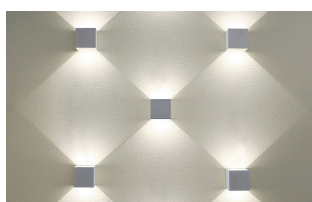

11871

11870

Подвижные шторы, с помощью которых регулируется ширина светового луча

Настенные уличные светильники DH012 серии Techno предназначены для подсветки фасадов. От обычных светильников они отличаются тем, что в конструкции предусмотрены подвижные шторы, которые позволяют пользователю самому задавать ширину светового луча и направление света.