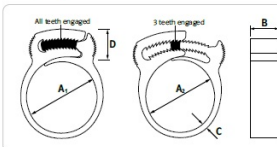

ХОМУТ СИЛОВОЙ

НОРМА GBS W1

Хомут GBS

НОРМА GBS W2

Хомут GBS

НОРМА GBS W4

Хомут GBS

НОРМА GBS W5

20/18 W5
39/18 W5
42/18 W5
49/20 W5
71/20 2-T W5
79/20 2-T W5

Хомут GBS

ДУХВОЛТОВЫЕ СИЛОВЫЕ

Хомут усиленный двухболт.

T-БОЛТ С ПРУЖИНКОЙ W2

Пружинный силовой хомут

СПИРАЛЬНЫЙ СИЛОВОЙ

40-48мм	102-116мм
52-67мм	127-142мм
67-75мм	152-170мм
77-89мм	

Хомут двухболтовый спиральный

ФЛАНЦЕВЫЕ ХОМУТЫ

1046/9 W4
1038/4 W4
1032/1 W4

Фланцевый хомут VBT

Materials

Standard

Heat/UV Stabilised ROHS compliant Nylon 6.6.

On Request

Polypropylene

Installation Tools