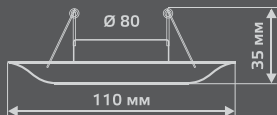

CA045

Тип лампы	GU5.3
Максимальная мощность	50 Вт
Степень защиты	IP20
Материал	цинк
Цвет	серебро/черный
Количество в упаковке	1/40

ЗОЛОТОЧЕРНЫЙ
CA046

БРОНЗА
CA047