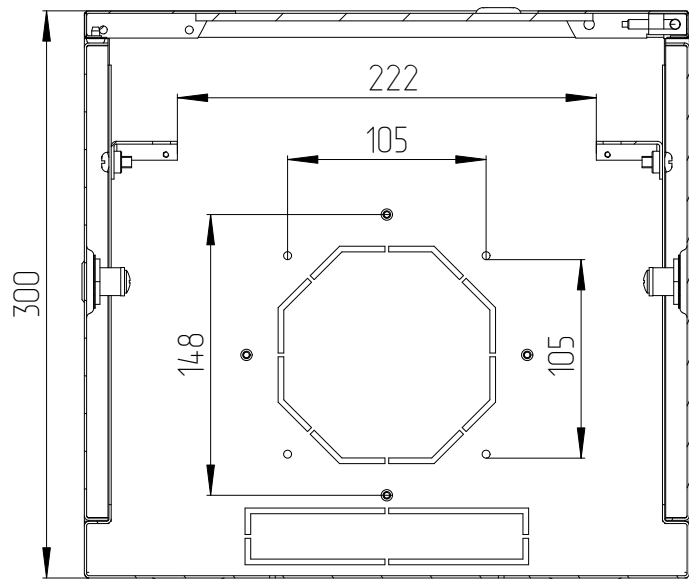

В-В

Вентилятор 120x120x38 220В

1:4

* Дверь не показана

А-А

В

H

40