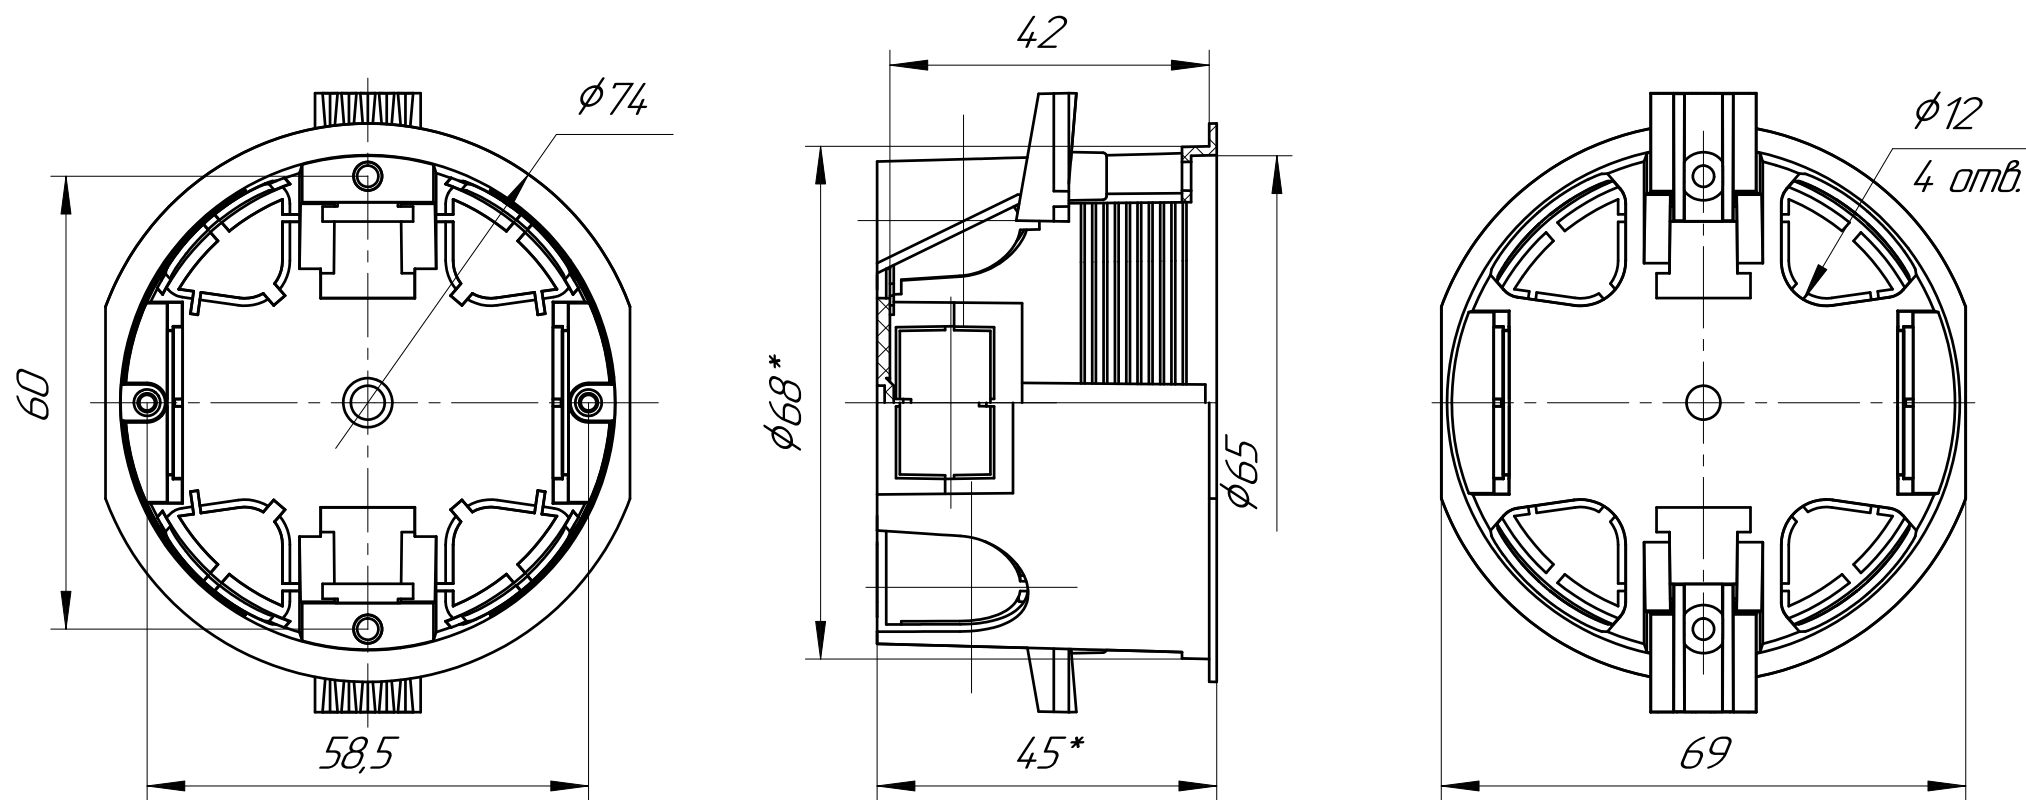

Промруков
Русский производитель электрики

Чертеж 19: Коробка установочная 80-0600 для о/п безгалогенная (HF) 68x45* Промруков