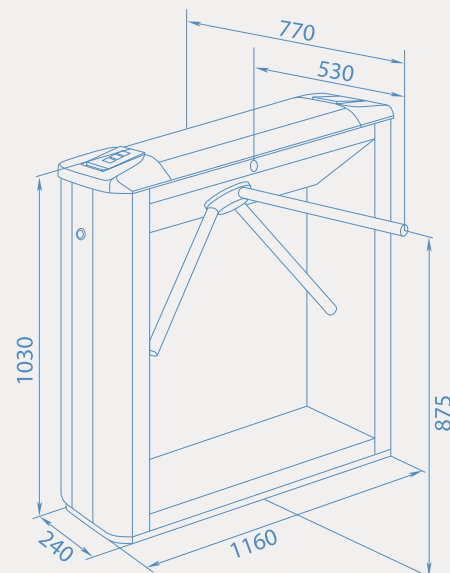

# ТУМБОВЫЙ ТУРНИКЕТ С КАРТОПРИЕМНИКОМ ТВС01.1

**+40°**  
**+1°**  
диапазон температур

**12V**  
напряжение питания

**30**  
чел./мин

механическая разблокировка

**EMM/HID**

**2** считывателя

**1** картоприемник

**2** направления контроля

Механическая «Антипаника»

Табло индикации с пиктограммами