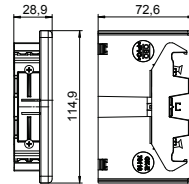

T-образная секция

Тип	Цвет	Уп. Вес		Арт.-№
		Шт.	кг/100 шт.	
GK-T70110RW	белоснежный	1	100,000	6274360
GK-T70110CW	кремовый	1	100,000	6274361
GK-T70110LGR	светло-серый	1	100,000	6274362
GK-T70110GR	серый камень	1	100,000	6274366

ПВХ поливинилхлорид

€/шт.

T-образная секция для изменения направления коробов Rapid 80 GK, поставляется без крышки.

Заглушка

Тип	Цвет	Уп. Вес		Арт.-№
		Шт.	кг/100 шт.	
GK-E70110RW	белоснежный	1	4,900	6274370
GK-E70110CW	кремовый	1	4,900	6274371
GK-E70110LGR	светло-серый	1	4,900	6274372
GK-E70110GR	серый камень	1	4,900	6274376

ПВХ поливинилхлорид

€/шт.

Заглушка для короба Rapid 80 GK.

Разделительная перегородка

Тип	Уп. Вес		Арт.-№
	м	кг/100 м	
GK-TW70	40	17,400	6274900

ПВХ поливинилхлорид

€/м

Разделительная перегородка для монтажа в кабельных коробах Rapid 80 GK (GA) или в монтажных колоннах ISS при наличии разных уровней напряжения.

Фиксатор крышки короба

Тип	Уп. Вес		Арт.-№
	Шт.	кг/100 шт.	
KL80A	20	0,680	6288640

РА полиамид

€/шт.

Фиксатор крышки для надежной фиксации кабеля и разделительной перегородки в системах кабельных коробов Rapid 80 GK, GS и GA, а также в монтажных колоннах ISS с системным отверстием 80.