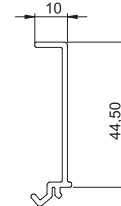

## Фиксатор крышки короба

Тип	Уп. Вес		Арт.-№
	Шт.	кг/100 шт.	
KL80A	20	0,680	6288640

РА полиамид

€/шт.

Фиксатор крышки для надежной фиксации кабеля и разделительной перегородки в системах кабельных коробов Rapid 80 GK, GS и GA, а также в монтажных колоннах ISS с системным отверстием 80.