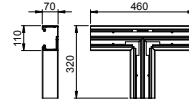

ПВХ поливинилхлорид

€/шт.

T-образная секция для изменения направления коробов Rapid 80 GK, поставляется без крышки.