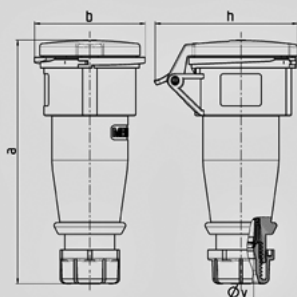

Кабельные розетки серии AM- TOP - Артикул № 514

- Винтовое соединение
- Литой корпус
- Герметичный кабельный ввод
- Защита от натяжений и перегибов кабеля

Техническая информация

Амперы	16 А
Полюса	4 п.
Вольт	400 В
положение часов	6 ч
Герц	50-60 Гц
Техника подключения	Винтовое соединение
носители контактов	стандартные
Класс защиты	IP 44

Чертеж 3 МВ 63	А Полоса	16			32		
		3	4	5	3	4	5
Размеры, мм.	a	162	165	167	209	209	208
	b	60	68	76	82	82	89
	h	83	92	98	100	100	108
	y	14,5	16	16	22	22	22
Клеммы для кабеля		1	1	1	2,5	2,5	2,5
сечением от до мм ²		—2,5	—2,5	—2,5	—6	—6	—6