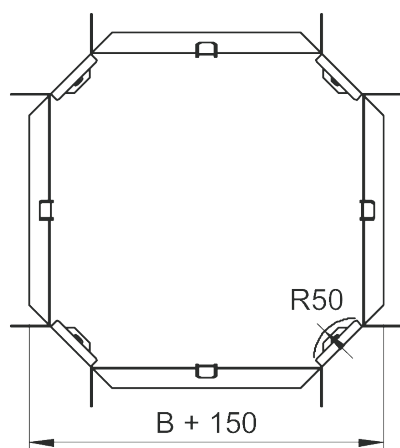

Крестообразная секция 100-300 мм

Артикул: 6043615
Тип: RK 610 FS

Горизонтальная крестообразная секция для всех типов кабельных лотков с высотой боковой стенки 60 мм.

Размеры

| Тип | Ширина, мм | Упаковка, шт. | Вес, кг/100 шт. | Арт. № |
|-----------|------------|---------------|-----------------|---------|
| RK 610 FS | 100 | 1 | 87,000 | 6043615 |
| RK 615 FS | 150 | 1 | 108,000 | 6043607 |
| RK 620 FS | 200 | 1 | 110,900 | 6043623 |
| RK 630 FS | 300 | 1 | 195,000 | 6043631 |
| RK 610 FT | 100 | 1 | 93,000 | 7113110 |
| RK 620 FT | 200 | 1 | 144,000 | 7113218 |
| RK 630 FT | 300 | 1 | 268,000 | 7113315 |