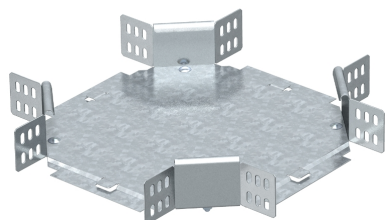

Крестообразная секция 100-300 мм

Артикул: 6043615
Тип: RK 610 FS

Горизонтальная крестообразная секция для всех типов кабельных лотков с высотой боковой стенки 60 мм.

Размеры

| Тип | Ширина, мм | Упаковка, шт. | Вес, кг/100 шт. | Арт. № |
|-----------|------------|---------------|-----------------|---------|
| RK 610 FS | 100 | 1 | 87,000 | 6043615 |
| RK 615 FS | 150 | 1 | 108,000 | 6043607 |
| RK 620 FS | 200 | 1 | 110,900 | 6043623 |
| RK 630 FS | 300 | 1 | 195,000 | 6043631 |
| RK 610 FT | 100 | 1 | 93,000 | 7113110 |
| RK 620 FT | 200 | 1 | 144,000 | 7113218 |
| RK 630 FT | 300 | 1 | 268,000 | 7113315 |