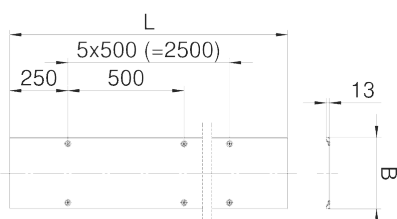

Усиленная рифленая крышка с поворотным фиксатором, расстояние между фиксаторами 500 мм

Артикул: 6049181
Тип: DF BKR10 FS AL

Размеры

Тип	Размер В, мм	Размер L, мм	Толщина материала, мм	Упаковка, м	Вес, кг/100 м	Арт. №
DF BKR10 FS AL	100	3000	6	3	272,330	6049181
DF BKR20 FS AL	200	3000	6	3	503,670	6049183
DF BKR30 FS AL	300	3000	6	3	735,000	6049185
DF BKR40 FS AL	400	3000	6	3	966,670	6049187
DF BKR50 FS AL	500	3000	6	3	1197,670	6049189
DF BKR60 FS AL	600	3000	6	3	1429,000	6049191