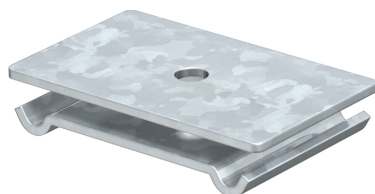

Центральный подвес

Артикул: 6015220
Тип: GMA M6 FS

Центральный потолочный подвес для проволочных лотков.

Размеры

Тип	Отверстие Ø, мм	Упаковка, шт.	Вес, кг/100 шт.	Арт. №
GMA M6 FS	7	25	8,000	6015220
GMA M8 FS	9	25	8,300	6015239
GMA M10 FS	11	25	8,300	6015247
GMA M6 FT	7	25	8,400	6015224
GMA M8 FT	9	25	8,300	6015243
GMA M10 FT	11	25	8,400	6015255