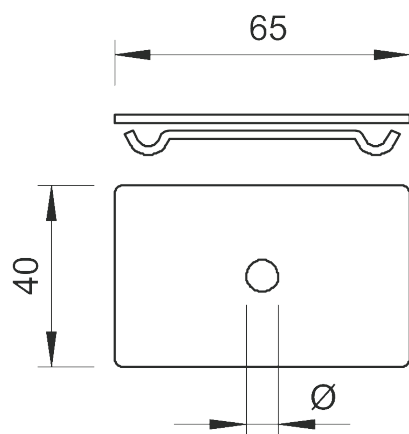

Центральный подвес

Артикул: 6015220
Тип: GMA M6 FS

Центральный потолочный подвес для проволочных лотков.

Размеры

Тип	Отверстие Ø, мм	Упаковка, шт.	Вес, кг/100 шт.	Арт. №
GMA M6 FS	7	25	8,000	6015220
GMA M8 FS	9	25	8,300	6015239
GMA M10 FS	11	25	8,300	6015247
GMA M6 FT	7	25	8,400	6015224
GMA M8 FT	9	25	8,300	6015243
GMA M10 FT	11	25	8,400	6015255