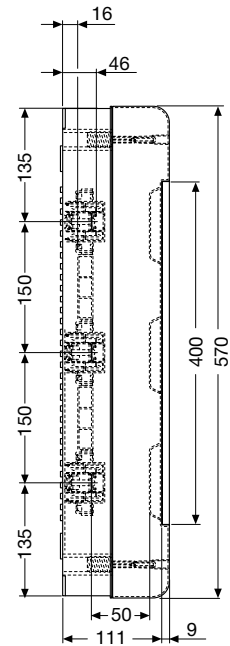

Код изделия	Цвет	Габаритные размеры (Ш x В x Г), мм	Упаковка, шт
1SL2408A00	белый	230x200x95	1/12
12 428	серый	230x200x95	1/12

Код изделия	Цвет	Габаритные размеры (Ш x В x Г), мм	Упаковка, шт
1SL2412A00	белый	305x200x95	1/10
12 432	серый	305x200x95	1/10

Код изделия	Цвет	Габаритные размеры (Ш x В x Г), мм	Упаковка, шт
1SL2438A00	белый	230x200x95	1/12
12 448	серый	230x200x95	1/12

Код изделия	Цвет	Габаритные размеры (Ш x В x Г), мм	Упаковка, шт
1SL2442A00	белый	305x200x95	1/10
12 452	серый	305x200x95	1/10

Код изделия	Цвет	Габаритные размеры (Ш x В x Г), мм	Упаковка, шт
1SL2458A00	белый	230x200x95	1/12
12 468	серый	230x200x95	1/12

Код изделия	Цвет	Габаритные размеры (Ш x В x Г), мм	Упаковка, шт
1SL2462A00	белый	305x200x95	1/10
12 472	серый	305x200x95	1/10

Вид спереди

8 модулей

12 модулей

24 модуля

36 модулей

54 модуля

Вид сбоку

Габаритные размеры