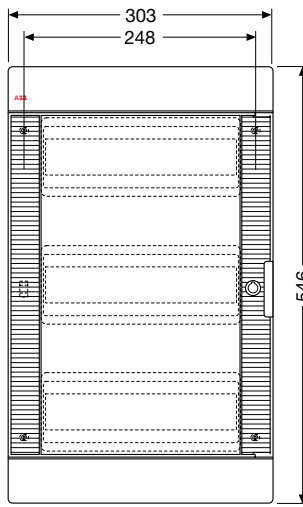

Код изделия	Цвет	Габаритные размеры (Ш x В x Г), мм	Упаковка, шт
1SL2438A00	белый	230x200x95	1/12
12 448	серый	230x200x95	1/12

Код изделия	Цвет	Габаритные размеры (Ш x В x Г), мм	Упаковка, шт
1SL2442A00	белый	305x200x95	1/10
12 452	серый	305x200x95	1/10

Код изделия	Цвет	Габаритные размеры (Ш x В x Г), мм	Упаковка, шт
1SL2458A00	белый	230x200x95	1/12
12 468	серый	230x200x95	1/12

Код изделия	Цвет	Габаритные размеры (Ш x В x Г), мм	Упаковка, шт
1SL2462A00	белый	305x200x95	1/10
12 472	серый	305x200x95	1/10

Код изделия	Цвет	Габаритные размеры (Ш x В x Г), мм	Упаковка, шт
1SL2464A00	белый	305x350x95	1/6
12 474	серый	305x350x95	1/6

Габаритные размеры

Распределительные шкафы для настенного монтажа IP 41 серии Europa

Вид спереди

8 модулей

12 модулей

24 модуля

36 модулей

54 модуля

Вид сбоку

Габаритные размеры