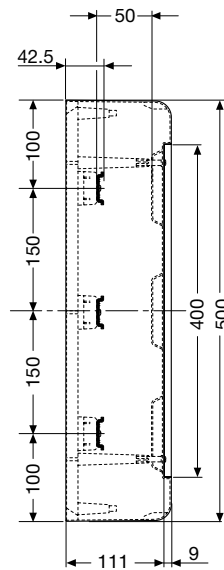

Код изделия	Цвет	Габаритные размеры (Ш x В x Г), мм	Упаковка, шт
1SL2408A00	белый	230x200x95	1/12
12 428	серый	230x200x95	1/12

Код изделия	Цвет	Габаритные размеры (Ш x В x Г), мм	Упаковка, шт
1SL2412A00	белый	305x200x95	1/10
12 432	серый	305x200x95	1/10

Код изделия	Цвет	Габаритные размеры (Ш x В x Г), мм	Упаковка, шт
1SL2438A00	белый	230x200x95	1/12
12 448	серый	230x200x95	1/12

Код изделия	Цвет	Габаритные размеры (Ш x В x Г), мм	Упаковка, шт
1SL2442A00	белый	305x200x95	1/10
12 452	серый	305x200x95	1/10

Код изделия	Цвет	Габаритные размеры (Ш x В x Г), мм	Упаковка, шт
1SL2458A00	белый	230x200x95	1/12
12 468	серый	230x200x95	1/12

Код изделия	Цвет	Габаритные размеры (Ш x В x Г), мм	Упаковка, шт
1SL2462A00	белый	305x200x95	1/10
12 472	серый	305x200x95	1/10

Вид спереди

8 модулей

12 модулей

24 модуля

36 модулей

54 модуля

Вид сбоку

Габаритные размеры