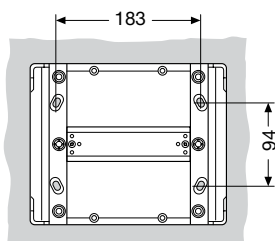

Габаритные размеры

Распределительные шкафы для настенного монтажа IP 41 серии Europa

Установочные размеры

8 модулей