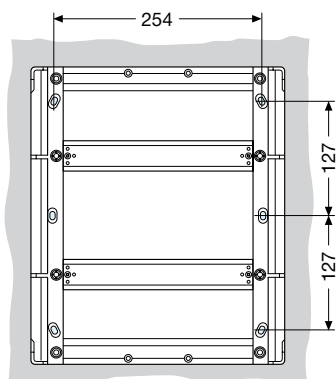

Вид спереди

8 модулей

12 модулей

24 модуля

36 модулей

54 модуля

Вид сбоку

Габаритные размеры

Распределительные шкафы для настенного монтажа IP 41 серии Europa

Установочные размеры

8 модулей

12 модулей

24 модуля

36 модулей

54 модуля

Количество
модулей