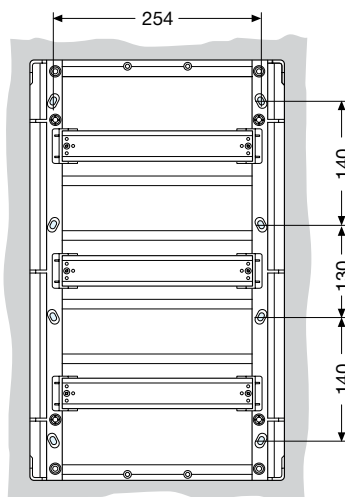

Вид спереди

8 модулей

12 модулей

24 модуля

36 модулей

54 модуля

Вид сбоку

Габаритные размеры

Распределительные шкафы для настенного монтажа IP 41 серии Europa

Установочные размеры

8 модулей

12 модулей

24 модуля

36 модулей

54 модуля

Количество
модулей

Код изделия

8 модулей	1SL2408A00 - 12 428 - 1SL2438A00 - 12 448 - 1SL2458A00 - 12 468 - 1SL2438A06 - 1SL2458A06
12 модулей	1SL2412A00 - 12 432 - 1SL2442A00 - 12 452 - 1SL2462A00 - 12 472 - 1SL2442A06 - 1SL2462A06
24 модуля	1SL2414A00 - 12 434 - 1SL2444A00 - 12 454 - 1SL2464A00 - 12 474 - 1SL2444A13 - 1SL2464A13
36 модулей	1SL2416A00 - 12 436 - 1SL2446A00 - 12 456 - 1SL2466A00 - 12 476 - 1SL2446A14 - 1SL2466A14
54 модуля	1SL2417A00 - 12 437 - 1SL2447A00 - 12 457 - 1SL2467A00 - 12 477 - 1SL2447A07 - 1SL2467A07