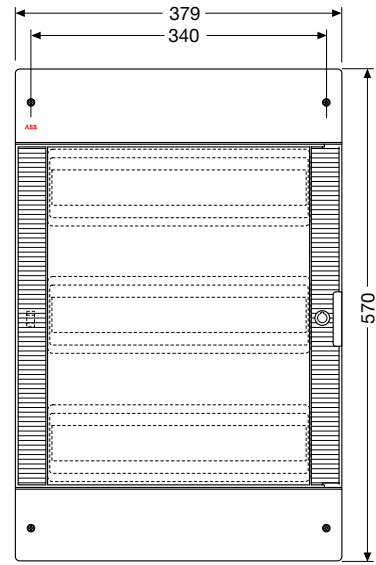

Код изделия	Цвет	Габаритные размеры (Ш x В x Г), мм	Упаковка, шт
1SL2408A00	белый	230x200x95	1/12
12 428	серый	230x200x95	1/12

Код изделия	Цвет	Габаритные размеры (Ш x В x Г), мм	Упаковка, шт
1SL2412A00	белый	305x200x95	1/10
12 432	серый	305x200x95	1/10

Код изделия	Цвет	Габаритные размеры (Ш x В x Г), мм	Упаковка, шт
1SL2438A00	белый	230x200x95	1/12
12 448	серый	230x200x95	1/12

Код изделия	Цвет	Габаритные размеры (Ш x В x Г), мм	Упаковка, шт
1SL2442A00	белый	305x200x95	1/10
12 452	серый	305x200x95	1/10

Код изделия	Цвет	Габаритные размеры (Ш x В x Г), мм	Упаковка, шт
1SL2458A00	белый	230x200x95	1/12
12 468	серый	230x200x95	1/12

Код изделия	Цвет	Габаритные размеры (Ш x В x Г), мм	Упаковка, шт
1SL2462A00	белый	305x200x95	1/10
12 472	серый	305x200x95	1/10

Вид спереди

8 модулей

12 модулей

24 модуля

36 модулей

54 модуля

Вид сбоку

Габаритные размеры