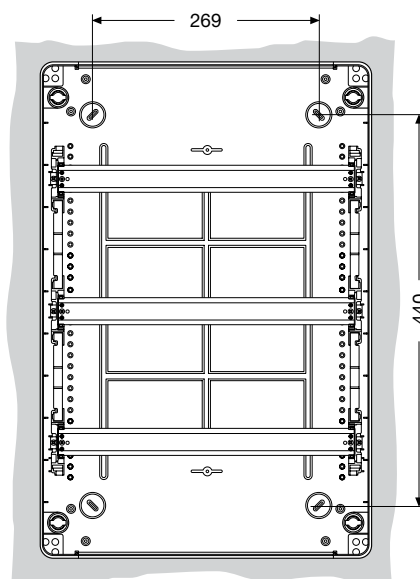

Код изделия	Цвет	Габаритные размеры (Ш x В x Г), мм	Упаковка, шт
1SL2458A00	белый	230x200x95	1/12
12 468	серый	230x200x95	1/12

Код изделия	Цвет	Габаритные размеры (Ш x В x Г), мм	Упаковка, шт
1SL2462A00	белый	305x200x95	1/10
12 472	серый	305x200x95	1/10

Вид спереди

8 модулей

12 модулей

24 модуля

36 модулей

54 модуля

Вид сбоку

Габаритные размеры

Распределительные шкафы для настенного монтажа IP 41 серии Europa

Установочные размеры

8 модулей

12 модулей

24 модуля

36 модулей

54 модуля

Количество
модулей

Код изделия

8 модулей	1SL2408A00 - 12 428 - 1SL2438A00 - 12 448 - 1SL2458A00 - 12 468 - 1SL2438A06 - 1SL2458A06
12 модулей	1SL2412A00 - 12 432 - 1SL2442A00 - 12 452 - 1SL2462A00 - 12 472 - 1SL2442A06 - 1SL2462A06
24 модуля	1SL2414A00 - 12 434 - 1SL2444A00 - 12 454 - 1SL2464A00 - 12 474 - 1SL2444A13 - 1SL2464A13
36 модулей	1SL2416A00 - 12 436 - 1SL2446A00 - 12 456 - 1SL2466A00 - 12 476 - 1SL2446A14 - 1SL2466A14
54 модуля	1SL2417A00 - 12 437 - 1SL2447A00 - 12 457 - 1SL2467A00 - 12 477 - 1SL2447A07 - 1SL2467A07