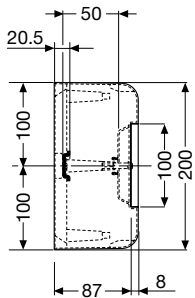

Код изделия	Цвет	Габаритные размеры (Ш x В x Г), мм	Упаковка, шт
1SL2408A00	белый	230x200x95	1/12
12 428	серый	230x200x95	1/12

Код изделия	Цвет	Габаритные размеры (Ш x В x Г), мм	Упаковка, шт
1SL2412A00	белый	305x200x95	1/10
12 432	серый	305x200x95	1/10

Код изделия	Цвет	Габаритные размеры (Ш x В x Г), мм	Упаковка, шт
1SL2458A00	белый	230x200x95	1/12
12 468	серый	230x200x95	1/12

Код изделия	Цвет	Габаритные размеры (Ш x В x Г), мм	Упаковка, шт
1SL2462A00	белый	305x200x95	1/10
12 472	серый	305x200x95	1/10

Код изделия	Цвет	Габаритные размеры (Ш x В x Г), мм	Упаковка, шт
1SL2464A00	белый	305x350x95	1/6
12 474	серый	305x350x95	1/6

Габаритные размеры

Распределительные шкафы для настенного монтажа IP 41 серии Europa

Вид спереди

8 модулей

12 модулей

24 модуля

36 модулей

54 модуля

Вид сбоку

Габаритные размеры