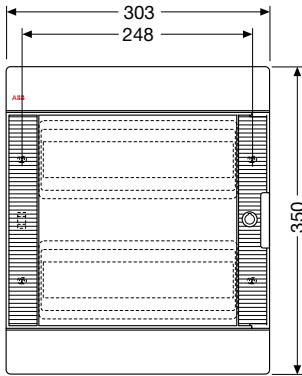

Код изделия	Цвет	Габаритные размеры (Ш x В x Г), мм	Упаковка, шт
1SL2438A00	белый	230x200x95	1/12
12 448	серый	230x200x95	1/12

Код изделия	Цвет	Габаритные размеры (Ш x В x Г), мм	Упаковка, шт
1SL2442A00	белый	305x200x95	1/10
12 452	серый	305x200x95	1/10

Код изделия	Цвет	Габаритные размеры (Ш x В x Г), мм	Упаковка, шт
1SL2458A00	белый	230x200x95	1/12
12 468	серый	230x200x95	1/12

Код изделия	Цвет	Габаритные размеры (Ш x В x Г), мм	Упаковка, шт
1SL2462A00	белый	305x200x95	1/10
12 472	серый	305x200x95	1/10

Код изделия	Цвет	Габаритные размеры (Ш x В x Г), мм	Упаковка, шт
1SL2464A00	белый	305x350x95	1/6
12 474	серый	305x350x95	1/6

Габаритные размеры

Распределительные шкафы для настенного монтажа IP 41 серии Europa

Вид спереди

8 модулей

12 модулей

24 модуля

36 модулей

54 модуля

Вид сбоку

Габаритные размеры