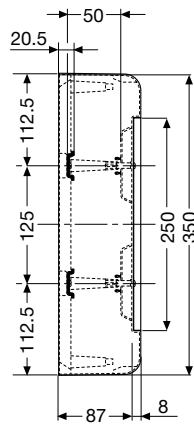

Код изделия	Цвет	Габаритные размеры (Ш x В x Г), мм	Упаковка, шт
1SL2408A00	белый	230x200x95	1/12
12 428	серый	230x200x95	1/12

Код изделия	Цвет	Габаритные размеры (Ш x В x Г), мм	Упаковка, шт
1SL2412A00	белый	305x200x95	1/10
12 432	серый	305x200x95	1/10

Код изделия	Цвет	Габаритные размеры (Ш x В x Г), мм	Упаковка, шт
1SL2458A00	белый	230x200x95	1/12
12 468	серый	230x200x95	1/12

Код изделия	Цвет	Габаритные размеры (Ш x В x Г), мм	Упаковка, шт
1SL2462A00	белый	305x200x95	1/10
12 472	серый	305x200x95	1/10

Код изделия	Цвет	Габаритные размеры (Ш x В x Г), мм	Упаковка, шт
1SL2464A00	белый	305x350x95	1/6
12 474	серый	305x350x95	1/6

Габаритные размеры

Распределительные шкафы для настенного монтажа IP 41 серии Europa

Вид спереди

8 модулей

12 модулей

24 модуля

36 модулей

54 модуля

Вид сбоку

Габаритные размеры