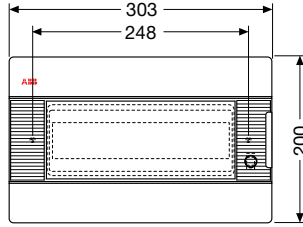

Код изделия	Цвет	Габаритные размеры (Ш x В x Г), мм	Упаковка, шт
1SL2438A00	белый	230x200x95	1/12
12 448	серый	230x200x95	1/12

Код изделия	Цвет	Габаритные размеры (Ш x В x Г), мм	Упаковка, шт
1SL2442A00	белый	305x200x95	1/10
12 452	серый	305x200x95	1/10

Код изделия	Цвет	Габаритные размеры (Ш x В x Г), мм	Упаковка, шт
1SL2458A00	белый	230x200x95	1/12
12 468	серый	230x200x95	1/12

Код изделия	Цвет	Габаритные размеры (Ш x В x Г), мм	Упаковка, шт
1SL2462A00	белый	305x200x95	1/10
12 472	серый	305x200x95	1/10

Код изделия	Цвет	Габаритные размеры (Ш x В x Г), мм	Упаковка, шт
1SL2464A00	белый	305x350x95	1/6
12 474	серый	305x350x95	1/6

Габаритные размеры

Распределительные шкафы для настенного монтажа IP 41 серии Europa

Вид спереди

8 модулей

12 модулей

24 модуля

36 модулей

54 модуля

Вид сбоку

Габаритные размеры