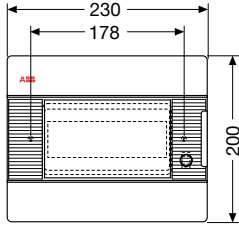

Габаритные размеры

Распределительные шкафы для настенного монтажа IP 41 серии Europa

Вид спереди

8 модулей