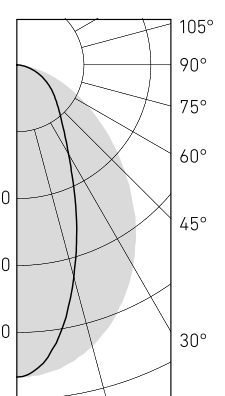

LED MALL ECO 70 D30