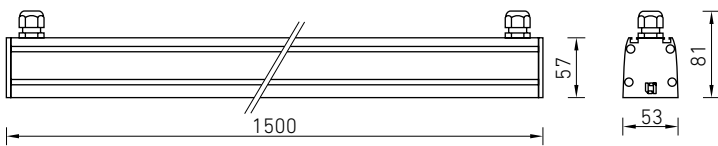

Светодиодный пылевлагозащищенный светильник серии LINE LED MALL ECO

О продукте

Светодиодные пылевлагозащищенные светильники в компактном корпусе из экструдированного алюминия – эффективная альтернатива магистральным системам на люминесцентных лампах. Высокие световые потоки и эффективность, достигающая 120 лм/Вт, наличие двух вариантов КСС (D90 и D30), высокое значение CRI, возможность создания протяженных световых линий позволяют использовать приборы как в торговых залах крупноформатного и среднеформатного ритейла, так и в подсобных и складских помещениях.

Установка

Крепление на поверхность потолка или на подвесах. При состыковке светильников в линию используется скоба соединительная LED MALL ECO (1 шт на каждое соединение). Для герметичного электрического соединения светильников и для подключения питания используется кабельный соединитель (заказывается отдельно).

Минимально необходимое число подвесов при установке в линию – 1 комплект подвеса на 1 светильник. Комплект скоб для установки на опорную поверхность LED MALL ECO или комплект подвеса LED MALL ECO заказываются отдельно.

Конструкция

Корпус из экструдированного алюминия, покрытый белой порошковой краской. В корпусе установлен источник питания.

Оптическая часть

Опаловый рассеиватель из ПММА или линза из ПММА. Тип светодиодов: SMD.

Характеристики

Цветовая температура – 4000 К
Индекс цветопередачи – 80

Дополнительные элементы	Код
Скоба соединительная LED MALL ECO (1 скоба)	2598000140
Комплект крепления на опорную поверхность LED MALL ECO (2 скобы)	2598000120
Комплект подвеса LED MALL ECO	2598000130
Кабельный соединитель	6105000590