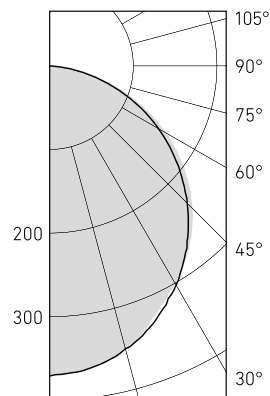

Характеристики

Цветовая температура – 4000 К
Индекс цветопередачи – 80

Дополнительные элементы	Код
Скоба соединительная LED MALL ECO (1 скоба)	2598000140
Комплект крепления на опорную поверхность LED MALL ECO (2 скобы)	2598000120
Комплект подвеса LED MALL ECO	2598000130
Кабельный соединитель	6105000590

LED MALL ECO 70