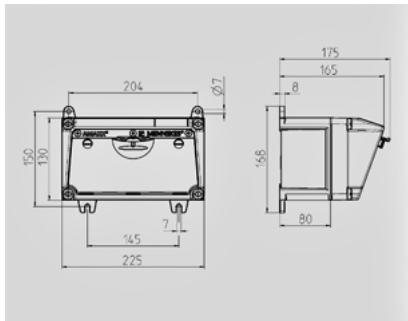

AMAXX® -
910001

a

(AMAPLAST)

	2	. SCHUKO® 16A, 230
	1	25A, 2 , 0,03A
	2	16A, 1 , C
	25 A	
InA	25 A	
RDF	1	
/	1	3 x 10 ²
	130 x 225	(. x .)
	IP 44	

Чертеж 1 MB 531

Глубина корпусов при различной комплектации.

Розетки	Класс защиты	Глубина
SCHUKO® 16A, 230В	IP 44	175 мм
	IP 67	194 мм
CEE 16A, 3п, 230В	IP 44	204 мм
	IP 67	205 мм
CEE 16A, 5в, 400В	IP 44	209 мм
	IP 67	213 мм
CEE 32A, 5п, 400В	IP 44	221 мм
	IP 67	227 мм
CEE 63A, 5п, 400В	IP 44	248 мм
	IP 67	248 мм

Кабельные вводы: закрытые, для прорезания. по 2 ввода М 25 сверху и снизу, по 2 ввода М 20 сверху и снизу - для прорезания