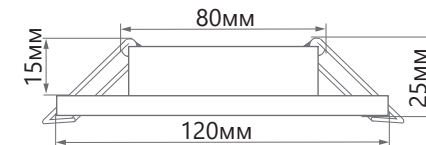

ПРЕИМУЩЕСТВА:

- Под лампу с цоколем GX53
- Простой и быстрый монтаж

| Модель | Артикул | Макс. мощность лампы | Мощность подсветки | Цветовая температура подсветки | Кол-во светодиодов | Цвет кристаллов | Размеры D×H | Встраиваемый размер |
|--------|---------|----------------------|--------------------|--------------------------------|--------------------|-----------------|-------------|---------------------|
| CD4041 | 40518 | 15W | 4W | 4000K | 20LED | прозрачный | Ø120×25мм | Ø80мм |