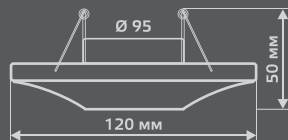

## GY012

Тип лампы	GU5.3
Максимальная мощность	50 Вт
Степень защиты	IP20
Материал	гипс
Цвет	белый
Количество в упаковке	1/24

GYPSUM