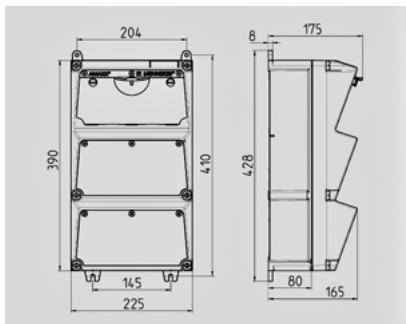

AMAXX® -
930010

a

 a
a

(AMAPLAST)

	1 . CEE 32A, 5 , 400
	1 . CEE 16A, 5 , 400
	2 . SCHUKO® 16A, 230
	1 32A, 3 , C
	1 16A, 3 , C
	2 16A, 1 , C
	63 A
InA	58 A
RDF	0,9
/	2 5 x 25 2
	390 x 225 (. x .)
	IP 44

Чертеж 1 MB 522

Глубина корпусов при различной комплектации.

Розетки	Класс защиты	Глубина
SCHUKO® 16A, 230В	IP 44	175 мм
	IP 67	194 мм
CEE 16A, 3п, 230В	IP 44	204 мм
	IP 67	205 мм
CEE 16A, 5п, 400В	IP 44	209 мм
	IP 67	213 мм
CEE 32A, 5п, 400В	IP 44	221 мм
	IP 67	227 мм
CEE 63A, 5п, 400В	IP 44	248 мм
	IP 67	248 мм

Кабельные вводы: при различной комплектации, по 2 ввода М 40 сверху и снизу, по 2 ввода М 20 сверху и снизу - для прорезания