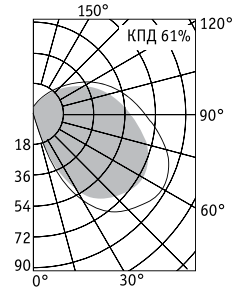

О продукте

Светильники серии TERES предназначены для ландшафтного и пешеходного освещения. Светильник выпускается в двух версиях различной высоты - 1 м и 0.5 м.

Установка

Установка на грунтовую поверхность с помощью комплекта анкерных болтов (поставляется отдельно).

Конструкция

Корпус из алюминия, покрытый порошковой краской.

Оптическая часть

Экранирующая решетка из анодированного алюминия.

TERES E60

E – лампа накаливания

F – компактная люминесцентная лампа

Артикул	Мощность, Вт	Цоколь	Масса, кг	Высота	Цвет корпуса	Код светильника	cos φ
TERES E60	Д0 60	E27	8.0	1110	Черный	1427010120	≥ 0,9
TERES MINI E60	Д0 60	E27	5.0	540	Черный	1427010250	≥ 0,9

* замена лампы накаливания на интегрированную компактную люминесцентную лампу приведет к увеличению реактивной мощности с коэффициентом не более 0,6 в зависимости от мощности ламп и изготовителя