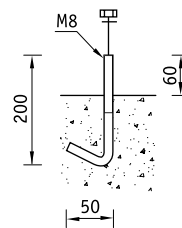

Установочные размеры

О продукте

Светильники серии TERES предназначены для ландшафтного и пешеходного освещения. Светильник выпускается в двух версиях различной высоты - 1 м и 0.5 м.

Установка

Установка на грунтовую поверхность с помощью комплекта анкерных болтов (поставляется отдельно).

Конструкция

Корпус из алюминия, покрытый порошковой краской.

Оптическая часть

Экранирующая решетка из анодированного алюминия.

Комплект анкерных болтов АВ 178.
Код заказа – 2407000020

TERES E60

E – лампа накаливания

F – компактная люминесцентная лампа

Артикул	Мощность, Вт	Цоколь	Масса, кг	Высота	Цвет корпуса	Код светильника	cos φ
TERES E60	Д0 60	E27	8.0	1110	Черный	1427010120	≥ 0,9
TERES MINI E60	Д0 60	E27	5.0	540	Черный	1427010250	≥ 0,9