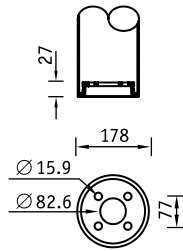

Установочные размеры

О продукте

Светильники серии TERES предназначены для ландшафтного и пешеходного освещения. Светильник выпускается в двух версиях различной высоты - 1 м и 0.5 м.

Установка

Установка на грунтовую поверхность с помощью комплекта анкерных болтов (поставляется отдельно).

Конструкция

Корпус из алюминия, покрытый порошковой краской.

Оптическая часть

Экранирующая решетка из анодированного алюминия.

Комплект анкерных болтов АВ 178.
Код заказа – 2407000020

TERES E60

E – лампа накаливания

F – компактная люминесцентная лампа

Артикул	Мощность, Вт	Цоколь	Масса, кг	Высота	Цвет корпуса	Код светильника	cos φ
TERES E60	Д0 60	E27	8.0	1110	Черный	1427010120	≥ 0,9
TERES MINI E60	Д0 60	E27	5.0	540	Черный	1427010250	≥ 0,9