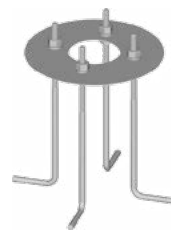

Установочные размеры

О продукте

Светильники серии TERES предназначены для ландшафтного и пешеходного освещения. Светильник выпускается в двух версиях различной высоты - 1 м и 0.5 м.

Установка

Установка на грунтовую поверхность с помощью комплекта анкерных болтов (поставляется отдельно).

Конструкция

Корпус из алюминия, покрытый порошковой краской.

Оптическая часть

Экранирующая решетка из анодированного алюминия.

Комплект анкерных болтов АВ 178.
Код заказа – 2407000020

TERES E60

E – лампа накаливания

F – компактная люминесцентная лампа

Артикул	Мощность, Вт	Цоколь	Масса, кг	Высота	Цвет корпуса	Код светильника	cos φ
TERES E60	Д0 60	E27	8.0	1110	Черный	1427010120	≥ 0,9
TERES MINI E60	Д0 60	E27	5.0	540	Черный	1427010250	≥ 0,9