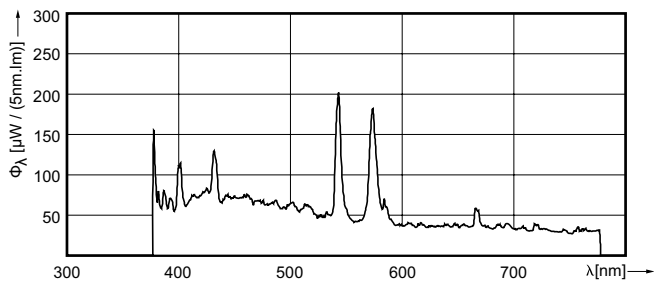

Данные о продукции

Общая информация		Коэффициент цветопередачи (ном.)	
Цоколь	PGJX50 [PGJX50]		75
Рабочее положение	UNIVERSAL [Any or Universal (U)]	Эксплуатационные и электрические характеристики	
Основная область применения	Entertainment	Power (Rated) (Nom)	700 W
Срок службы до 50 % отказов (ном.)	750 h	Ток лампы (ном.)	10.2 A
Описание системы	FastFit	Напряжение сети пуска (мин.)	198 V
Технические характеристики освещения		Системы управления и регулировка яркости света	
Код цвета	2	Возможность изменения яркости света	Yes
Световой поток (мин.)	41800 lm	Механические компоненты и корпус	
Светоотдача (ном.)	50000 lm	Информация о цоколе	PGJX50
Координата цветности X (ном.)	298	Требования по дизайну светильника	
Координата цветности Y (ном.)	322	Температура колбы (макс.)	950 °C
Коррелированная цветовая температура (ном.)	7500 K		
Эффективность освещения (ном.) (мин.)	71 lm/W		

MSR Gold™ FastFit

Скачок минимальной разности температур (макс.)	500 °C
Данные об изделии	
Полный код продукта	872790090850300
Название продукта для заказа	MSR Gold™ 700/2 FastFit 1CT/8
EAN/UPC — продукт	8727900908503
Код заказа	90850300

Чертеж размеров

MSR GOLD 700/2 FastFit

Product	D (max)	O	L (min)	L (max)	L	C (max)	F
MSR Gold™ 700/2 FastFit 1CT/8	23.2 mm	3.8 mm	64 mm	66 mm	65 mm	112 mm	50 mm

Фотометрические данные

MSR Gold™ FastFit