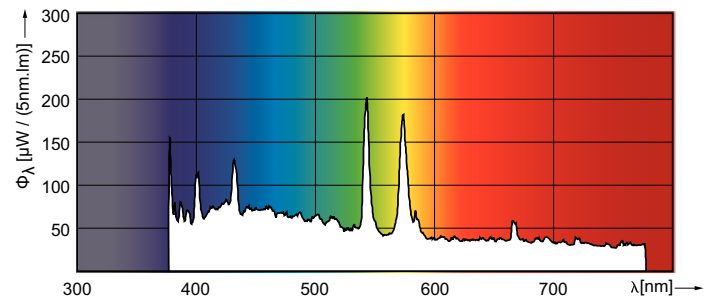

Данные о продукции

Общая информация		Коэффициент цветопередачи (ном.)	
Цоколь	PGJX50 [PGJX50]		75
Рабочее положение	UNIVERSAL [Any or Universal (U)]	Эксплуатационные и электрические характеристики	
Основная область применения	Entertainment	Power (Rated) (Nom)	700 W
Срок службы до 50 % отказов (ном.)	750 h	Ток лампы (ном.)	10.2 A
Описание системы	FastFit	Напряжение сети пуска (мин.)	198 V
Технические характеристики освещения		Системы управления и регулировка яркости света	
Код цвета	2	Возможность изменения яркости света	Yes
Световой поток (мин.)	41800 lm	Механические компоненты и корпус	
Светоотдача (ном.)	50000 lm	Информация о цоколе	PGJX50
Координата цветности X (ном.)	298	Требования по дизайну светильника	
Координата цветности Y (ном.)	322	Температура колбы (макс.)	950 °C
Коррелированная цветовая температура (ном.)	7500 K		
Эффективность освещения (ном.) (мин.)	71 lm/W		

Чертеж размеров

MSR GOLD 700/2 FastFit

Product	D (max)	O	L (min)	L (max)	L	C (max)	F
MSR Gold™ 700/2 FastFit 1CT/8	23.2 mm	3.8 mm	64 mm	66 mm	65 mm	112 mm	50 mm

Фотометрические данные

MSR Gold™ FastFit