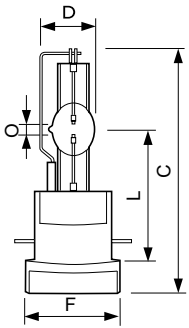

MSR Gold™ FastFit

Скачок минимальной разности температур (макс.)	500 °C
Данные об изделии	
Полный код продукта	872790090850300
Название продукта для заказа	MSR Gold™ 700/2 FastFit 1CT/8
EAN/UPC — продукт	8727900908503
Код заказа	90850300

Нумератор — количество на упаковку	1
Нумератор — упаковок на внешний короб	8
Материал № (12NC)	928106205114
Вес нетто (шт.)	0.100 kg

Предупреждение и условия безопасности

- Крайне маловероятно, что разбитая лампа может представлять какую-либо угрозу вашему здоровью. Если у вас разбилась лампа, проветрите комнату в течение 30 минут и уберите осколки, желательно в перчатках. Положите их в герметичный полиэтиленовый пакет и передайте на местное предприятие по утилизации отходов. Не используйте пылесос.

Чертеж размеров

MSR GOLD 700/2 FastFit

Product	D (max)	O	L (min)	L (max)	L	C (max)	F
MSR Gold™ 700/2 FastFit 1CT/8	23.2 mm	3.8 mm	64 mm	66 mm	65 mm	112 mm	50 mm

Фотометрические данные

MSR Gold™ FastFit