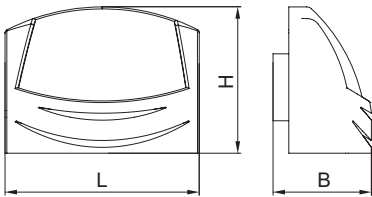

## КОНСТРУКЦИЯ

Корпус	Алюминий, окрашен порошковой краской.
Линза	Пластик.
Технические данные	Коэффициент мощности - 0,96.
Установка	Крепление на несущую поверхность.

## ГАБАРИТНЫЕ РАЗМЕРЫ

Наименование	Размеры, мм		
	L	B	H
ДБУ01 Pack	296	150	223