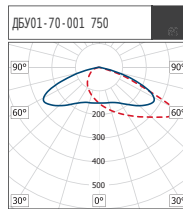

ФОТОМЕТРИЯ

Наименование	Код	Мощность, Вт	Световой поток, лм	Световая отдача, лм/Вт	Масса, кг
ДБУ01 Pack с цветовой температурой 5000К					
ДБУ01-40-001 Pack 750	1197240001	40	5564	139	3.90
ДБУ01-70-001 Pack 750	1197270001	70	9467	135	4.00
ДБУ01 Pack с цветовой температурой 4000К					
ДБУ01-40-001 Pack 840	1197440001	40	5564	139	3.90
ДБУ01-40-011 Pack RA 840	1197440011	40	5564	139	3.90
ДБУ01-40-021 Pack 840	1197440021	40	5564	139	3.90
ДБУ01-40-031 Pack 840	1197440031	40	5564	139	3.90
ДБУ01-70-001 Pack 840	1197470001	70	9467	135	4.00
ДБУ01-70-011 Pack RA 840	1197470011	70	9467	135	4.00
ДБУ01-70-021 Pack 840	1197470021	70	9467	135	4.00
ДБУ01-70-031 Pack 840	1197470031	70	9467	135	4.00