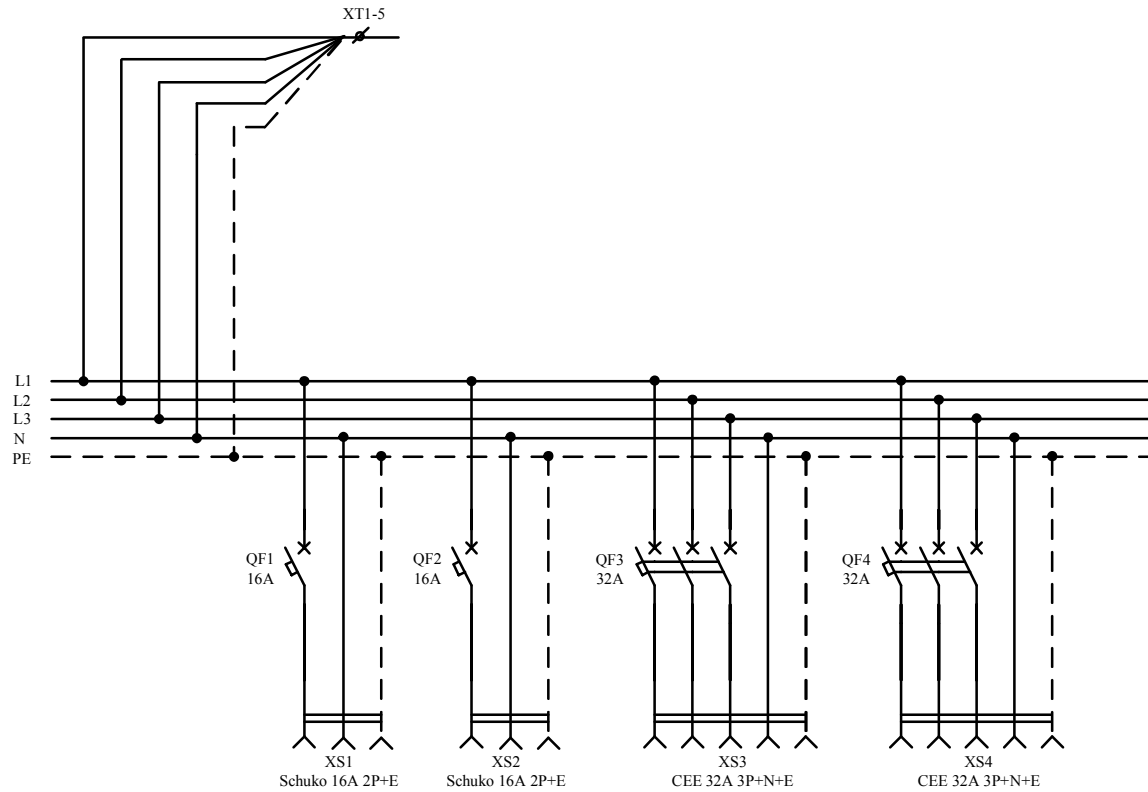

0020002

ООО «МЕГА ГРУП»
Москва, Грузинский пер., дом 3, офис 158
Тел. +7 495 933 50 00
+7 800 250 50 20

Лист

Листов

2

2