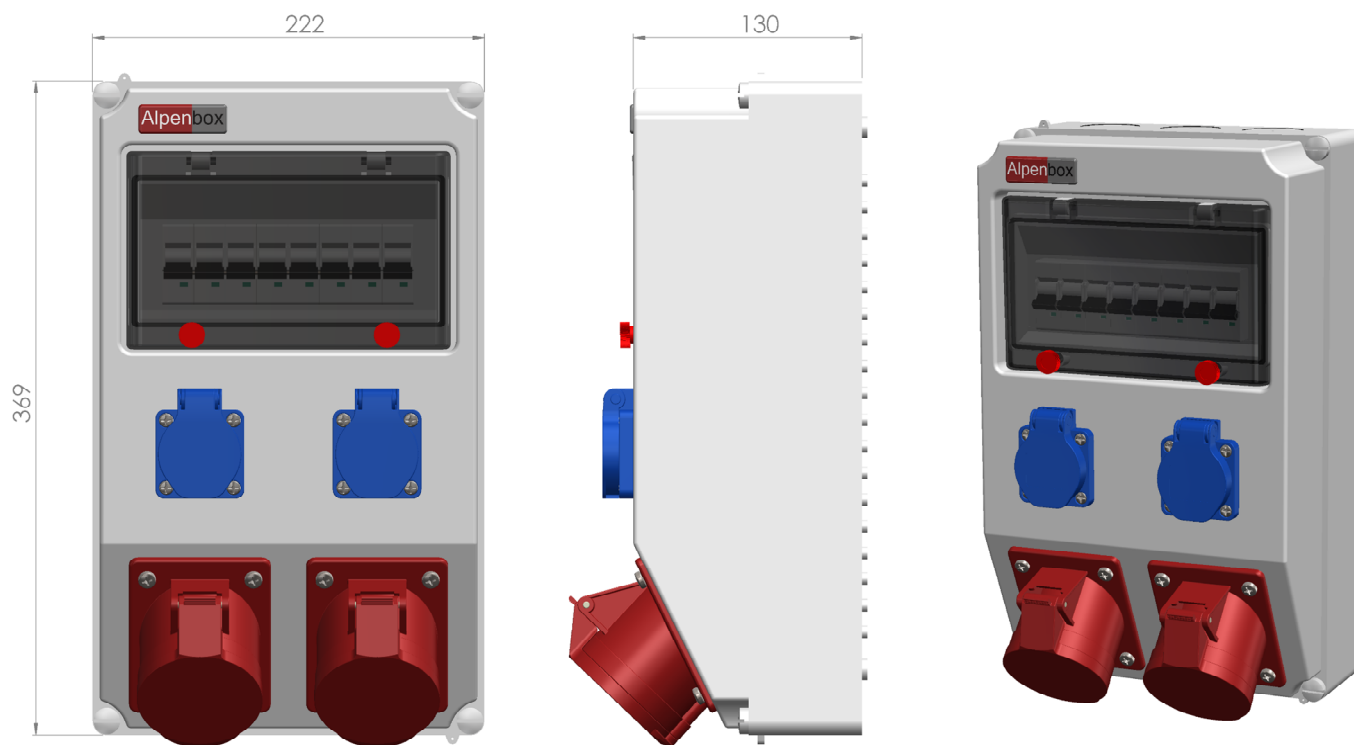

Ввод:	Сальник M25 9-17 мм. – 1 шт.	
	Клеммы 16 мм.кв – 5 шт.	
Выход:	Розетка CEE 32A 3P+N+E – 2 шт.	Авт.Выкл. 3P/32A 6кА хар-ка C – 2 шт.
	Розетка Schuko 16A 2P+E – 2 шт.	Авт.Выкл. 1P/16A 6кА хар-ка C – 2 шт.

U_n	380 V
I_{max}	63 A
P_{max}	40 kW
IP	44
№ 0000/00000000/000-0000	

0020002