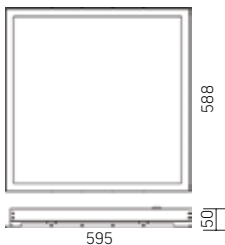

Varton для Ecorphon

595×588×50mm (тип потолка Gedina D)

Размер упаковки светильника:
627×614×62mm
PF ≥ 0,95

○ белый

Артикул	Мощность	Цветовая температура	Световой поток
V1-A2-00065-10HGO-2003630	36W	3000K	3200 lm
V1-A2-00065-10HGO-2003640	36W	4000K	3900 lm
V1-A2-00065-10HGO-2003640	36W	5000K	3900 lm