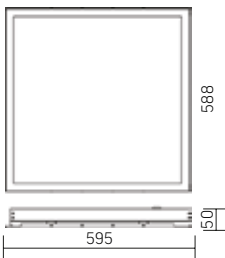

Varton для Ecorphon

595×588×50mm (тип потолка Gedina D)

Размер упаковки светильника:
627×614×62mm
PF ≥ 0,95

○ белый

Артикул	Мощность	Цветовая температура	Световой поток
V1-A2-00065-10HGO-2003630	36W	3000K	3200 lm
V1-A2-00065-10HGO-2003640	36W	4000K	3900 lm
V1-A2-00065-10HGO-2003640	36W	5000K	3900 lm

Артикул	Мощность	Цветовая температура	Световой поток
V1-A2-00065-10HGO-2003630	36W	3000K	3200 lm
V1-A2-00065-10HGO-2003640	36W	4000K	3900 lm
V1-A2-00065-10HGO-2003640	36W	5000K	3900 lm

Монтаж:

Встраивается в потолки Ecorphon (тип потолка Gedina D)