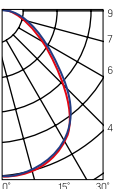

Автономный аварийный светильник постоянного действия

Блок аварийного питания, АКБ на 1 час автономной работы, индикатор заряда, кнопка «Тест» в комплекте (см. описание на стр. 266)

Соответствие:
ГОСТ IEC 60598-2-22-2012 «Светильники. Часть 2-22. Частные требования. Светильники для аварийного освещения» СП 52.13330.2011 «Естественное и искусственное освещение» (актуализированная редакция СНиП 23.05-95)

Артикул	Мощность	Цветовая температура	Световой поток
V1-A2-00065-10HGO-2003630	36W	3000K	3200 lm
V1-A2-00065-10HGO-2003640	36W	4000K	3900 lm
V1-A2-00065-10HGO-2003640	36W	5000K	3900 lm