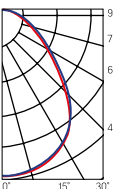

Varton для Ecorphon

595×588×50mm (тип потолка Gedina D)

Размер упаковки светильника:
627×614×62mm
PF ≥ 0,95

○ белый

Артикул	Мощность	Цветовая температура	Световой поток
V1-A2-00065-10HGO-2003630	36W	3000K	3200 lm
V1-A2-00065-10HGO-2003640	36W	4000K	3900 lm
V1-A2-00065-10HGO-2003640	36W	5000K	3900 lm